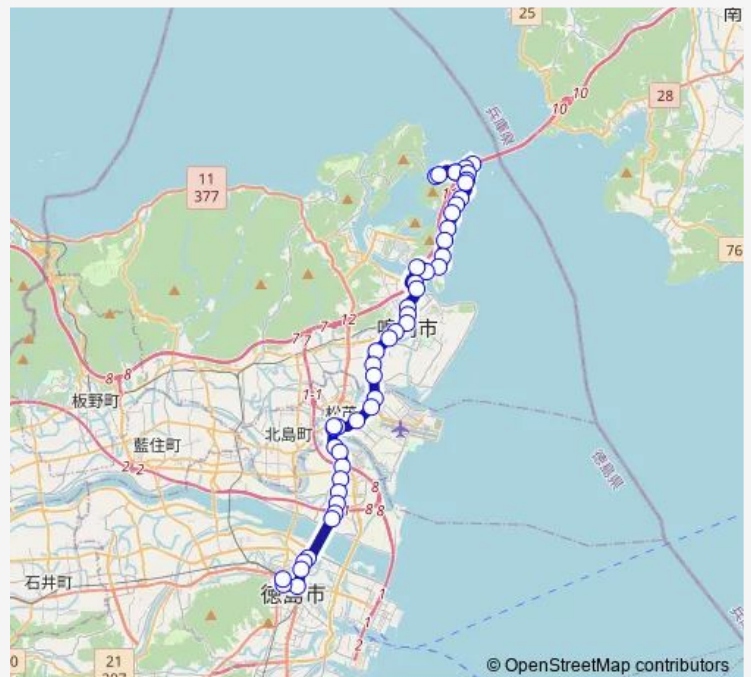

Thursday 11:25-16:25

Friday 11:25-16:25

Saturday 09:40-16:45

Sunday 09:40-16:45

Route info

Direction: 鳴門公園

Stops: 48

Trip Duration: 1 hour 17 min

17 鳴門線

BusMaps

鳴門郵便局前

鳴門市役所前

東発

鳴門渦潮高校前

吉永南

矢倉

Friday 09:00-15:25

Saturday 09:00-15:25

Sunday 09:00-15:25

Route info

Direction: 徳島駅前

Stops: 45

Trip Duration: 1 hour 6 min

江岩