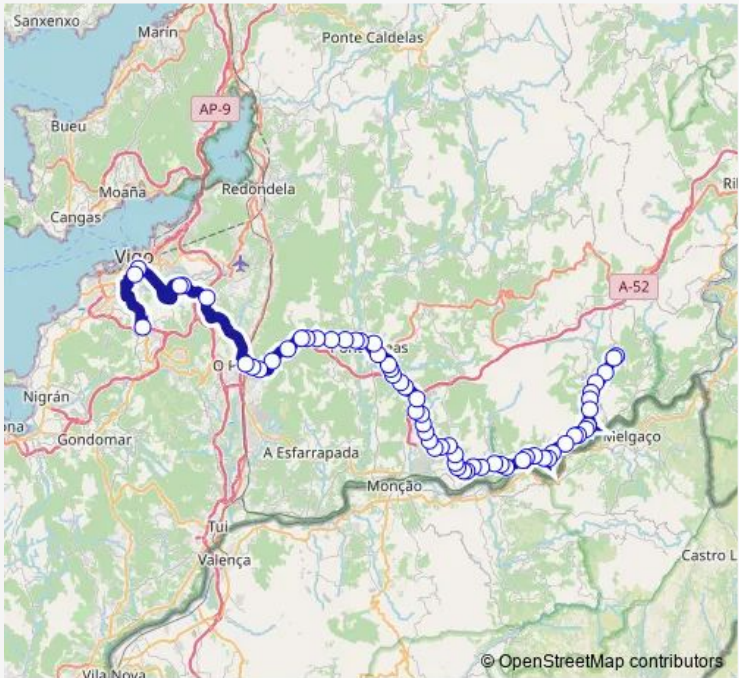

Bus Xg888004 Valeixe-Hospital Álvaro Cunqueiro

[Go to website](#)

**Direction**  
 Valeixe — Hospital Álvaro Cunqueiro  
 62 stops  
[Open route schedule](#)

- Valeixe
- Valeixe gasoleira
- Touzosas
- A Lomba
- A Hermida
- Hermida Reguenjo
- A Portela
- Empalme De Arbo Regadas
- Empalme De Arbo
- Arbo Bar Castro
- Arbo
- Arbo Gasoleira
- Barcela Panadería
- Barcela
- Barcela Valiñas
- Sela Centro
- Sela
- Sela Rozas
- Vide Torreiro
- Vide Cruce Cipriano
- Vide

**Route schedule**  
 Valeixe — Hospital Álvaro Cunqueiro

Monday	07:30-18:05
Tuesday	07:30-18:05
Wednesday	07:30-18:05
Thursday	07:30-18:05
Friday	07:30-18:05
Saturday	09:00-10:50
Sunday	—

**Route info**  
 Direction: Valeixe  
 Stops: 62  
 Trip Duration: 2 hour 1 min

■ Xg888004 — Valeixe-Hospital Álvaro Cunqueiro **BusMaps**

Setados

As Neves Sastrería

As Neves Stop

As Neves

As Neves Montesol

IES Pazo da Mercé

Tortoreos Casa Conde