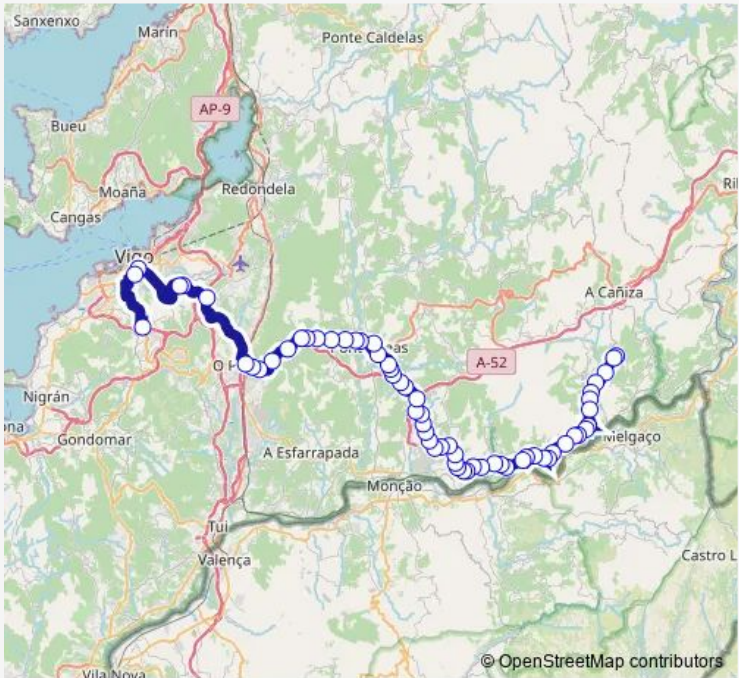

Bus XG888004 Valeixe-Hospital Álvaro Cunqueiro

[Go to website](#)

Direction
 Valeixe — Hospital Álvaro Cunqueiro
 62 stops
[Open route schedule](#)

- Valeixe
- Valeixe gasoleira
- Touzosas
- A Lomba
- A Hermida
- Hermida Reguenjo
- A Portela
- Empalme De Arbo Regadas
- Empalme De Arbo
- Arbo Bar Castro
- Arbo
- Arbo Gasoleira
- Barcela Panadería
- Barcela
- Barcela Valiñas
- Sela Centro
- Sela
- Sela Rozas
- Vide Torreiro
- Vide Cruce Cipriano
- Vide

Route schedule
 Valeixe — Hospital Álvaro Cunqueiro

Monday	07:30-18:05
Tuesday	07:30-18:05
Wednesday	07:30-18:05
Thursday	—
Friday	07:30-18:05
Saturday	09:00-10:50
Sunday	—

Route info
 Direction: Valeixe
 Stops: 62
 Trip Duration: 2 hour 1 min

XG888004 — Valeixe-Hospital Álvaro Cunqueiro **BusMaps**

Setados

As Neves Sastrería

As Neves Stop

As Neves

As Neves Montesol

IES Pazo da Mercé

Tortoreos Casa Conde