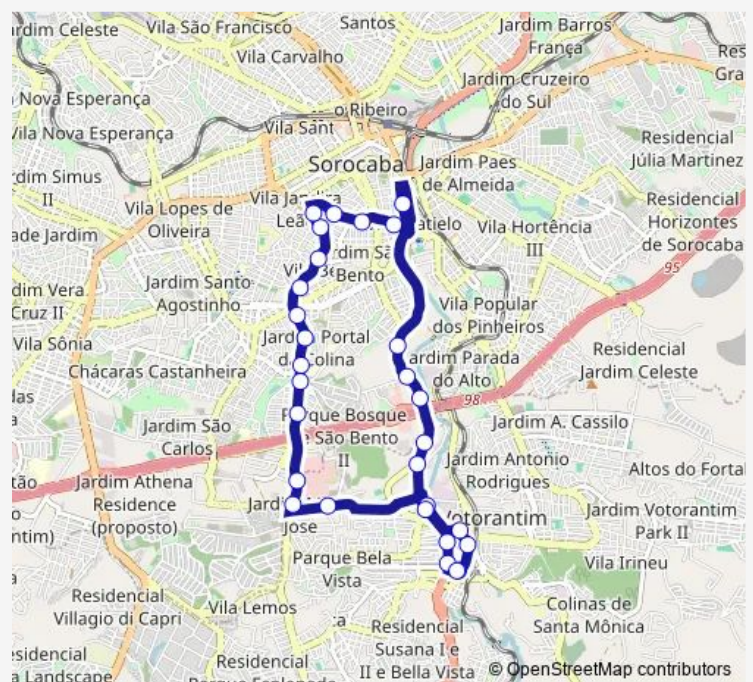

Av. Antonio Carlos Comitre 59-95 - Jardim Faculdade Sorocaba - SP Brasil - Jardim Faculdade Sorocaba - SP 18030-000 Brasil

Route schedule

Av. Ver. Newton Vieira Soares 70 - Centro Votorantim - SP 18110-013 Brasil — Avenida Vereador Newton Vieira Soares 60

Monday	06:20-18:10
Tuesday	06:20-18:10
Wednesday	06:20-18:10
Thursday	06:20-18:10
Friday	06:20-18:10
Saturday	—
Sunday	—

Route info

Direction: Av. Ver. Newton Vieira Soares 70 - Centro Votorantim - SP 18110-013 Brasil

Stops: 29

Trip Duration: 0 hour 40 min

6312 — Votorantim (Centro) - Sorocaba (Centro)

Av. Barao de Tatui 1219-1299 - Jardim Paulistano Sorocaba - SP Brasil - Jardim Faculdade Sorocaba - SP 18030-000 Brasil