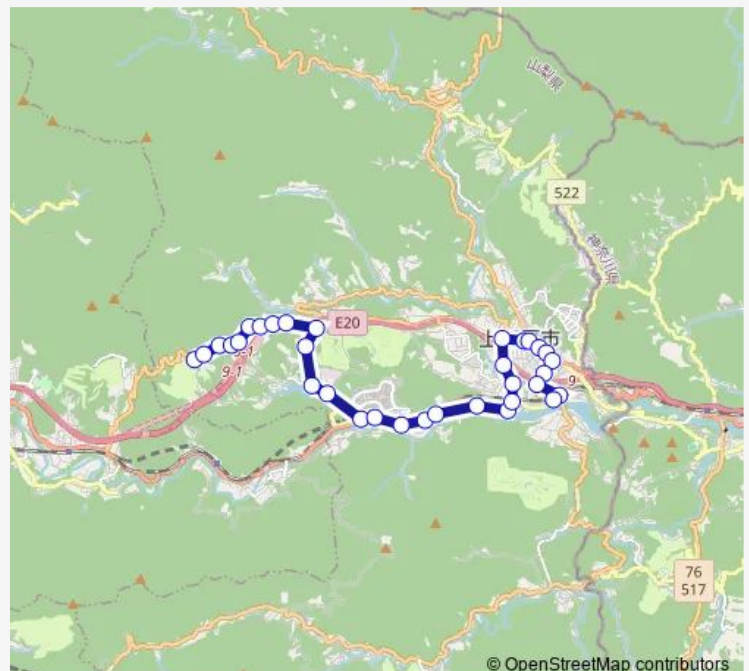

09:00

Sunday

09:00

Route info

Direction: 犬目

Stops: 33

Trip Duration: 0 hour 47 min

■ 犬目発 上野原駅方面行き — 犬目発 上野原駅方面行き (【上野原】犬目・上野原駅線 (コモア経由なし)) **BusMaps**