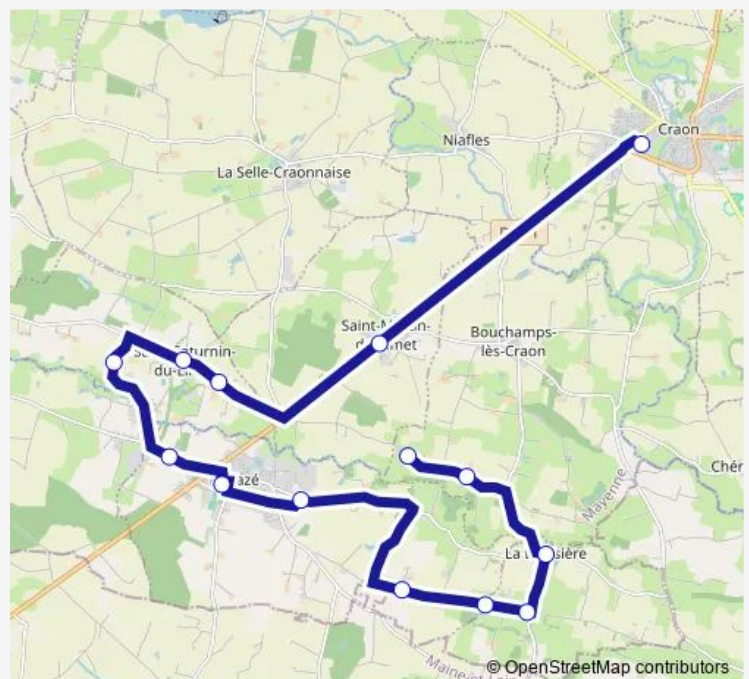

Direction

Collège le Prieuré — Bouchamps - la Chérançais

14 stops

[Open route schedule](#)

Collège le Prieuré

St Martin du L. - Mairie

Le Frêne

St Saturnin du L. - Église

St Saturnin du L. - Bellevue

Rue de la Gare

Col. A. Jarry (1er Tour)

Cité Longchamps au Stop

Renaze - la Touche Gohier

La Maison Neuve 2

Le Bois Blin

Bourg

Bouchamps - le Sollier

Bouchamps - la Chérançais

Route schedule

Collège le Prieuré — Bouchamps - la Chérançais

Monday	17:30
Tuesday	17:30
Wednesday	12:49
Thursday	17:30
Friday	17:30
Saturday	—
Sunday	—

Route info

Direction: Collège le Prieuré

Stops: 14

Trip Duration: 0 hour 41 min

Direction

Cité Longchamps au Stop — Collège le Prieuré

13 stops

[Open route schedule](#)

Cité Longchamps au Stop