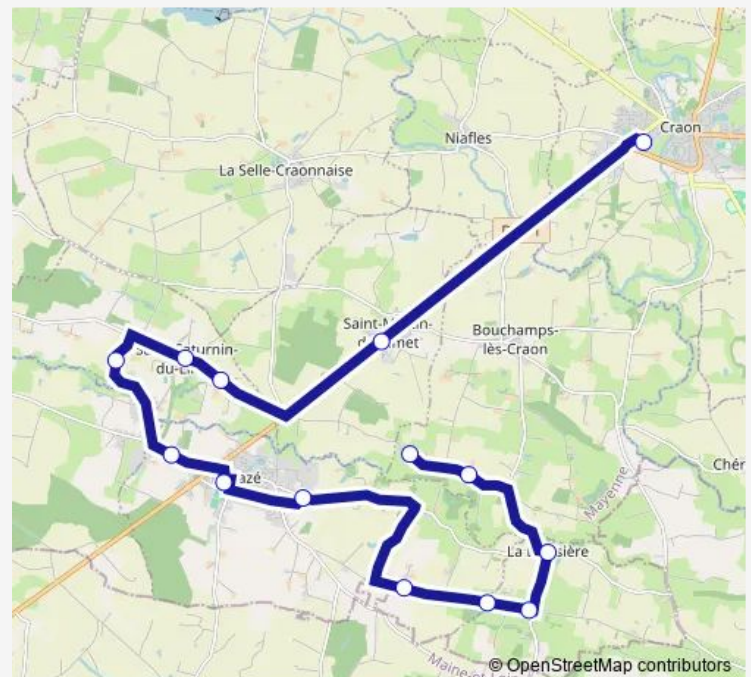

Direction

Collège le Prieuré — Bouchamps - la Chérançais

14 stops

[Open route schedule](#)

Collège le Prieuré

St Martin du L. - Mairie

Le Frêne

St Saturnin du L. - Église

St Saturnin du L. - Bellevue

Rue de la Gare

Col. A. Jarry (1er Tour)

Cité Longchamps au Stop

Renaze - la Touche Gohier

La Maison Neuve 2

Le Bois Blin

Bourg

Bouchamps - le Sollier

Bouchamps - la Chérançais

Route schedule

Collège le Prieuré — Bouchamps - la Chérançais

Monday	17:30
Tuesday	17:30
Wednesday	12:49
Thursday	17:30
Friday	17:30
Saturday	—
Sunday	—

Route info

Direction: Collège le Prieuré

Stops: 14

Trip Duration: 0 hour 41 min

Direction

Cité Longchamps au Stop — Collège le Prieuré

13 stops

[Open route schedule](#)

Cité Longchamps au Stop