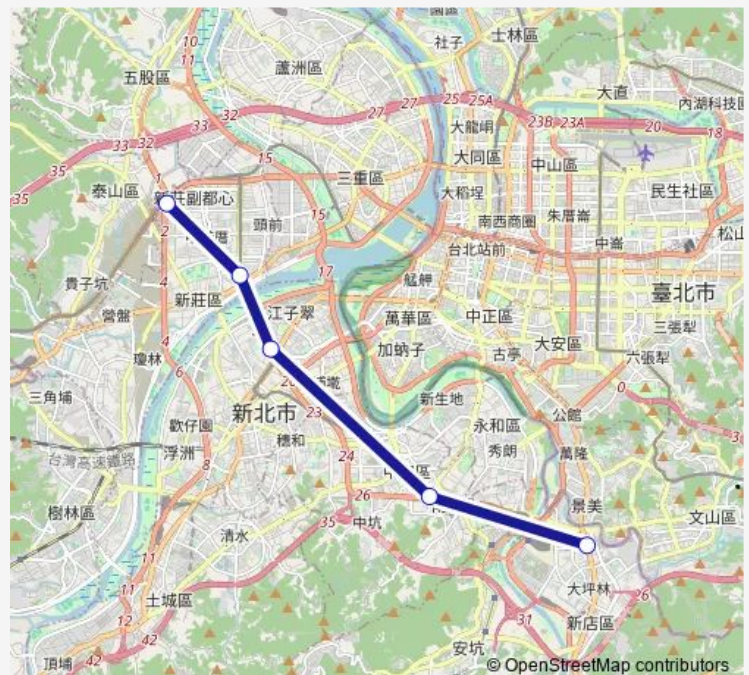

Bus 982直達 捷運大坪林站-行政院新莊聯合辦公大樓

[Go to website](#)

Direction

捷運大坪林站 — 行政院新莊聯合辦公大樓(榮華)

5 stops

[Open route schedule](#)

捷運大坪林站

捷運景安站(景平路)

捷運新埔站

捷運頭前庄站(思源路)

行政院新莊聯合辦公大樓(榮華)

Route schedule

捷運大坪林站 — 行政院新莊聯合辦公大樓(榮華)

Monday 07:30

Tuesday 07:30

Wednesday 07:30

Thursday 07:30

Friday 07:30

Saturday —

Sunday —

Route info

Direction: 捷運大坪林站

Stops: 5

Trip Duration: 16 hour 30 min

■ 982直達 — 捷運大坪林站-行政院新莊聯合辦公大樓

BusMaps

Direction

行政院新莊聯合辦公大樓(榮華) — 捷運大坪林站

5 stops

[Open route schedule](#)

行政院新莊聯合辦公大樓(榮華)

捷運頭前庄站(思源路)