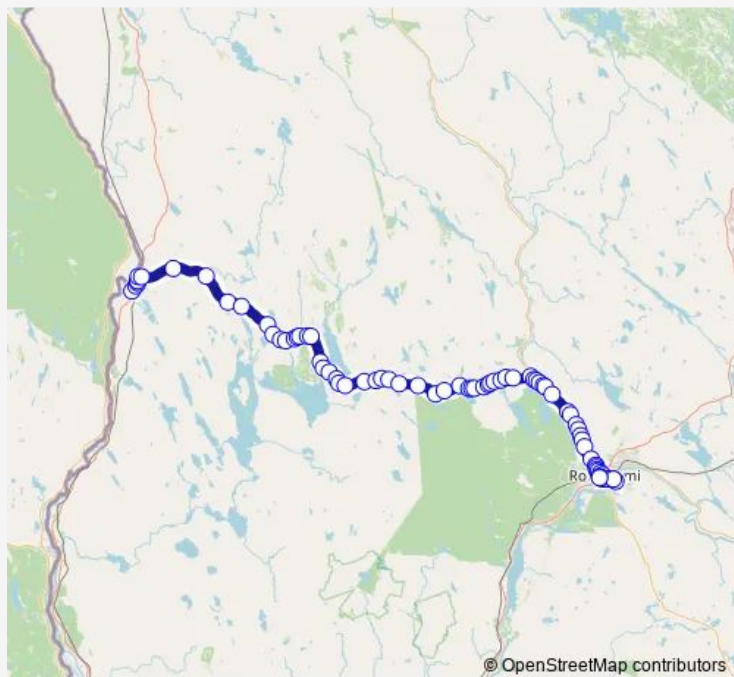

Saturday —

Sunday —

Route info

Direction: Pello Seo

Stops: 74

Trip Duration: 1 hour 50 min

© OpenStreetMap contributors

■ Pello SEO - Rovaniemi linja-autoasema

BusMaps

Kaakkuriniemen th

Raanujärvi E

Raanujärventien th

Lahdenperä I

Rovaniementie 455

Airijärven th

Rovaniementie 756