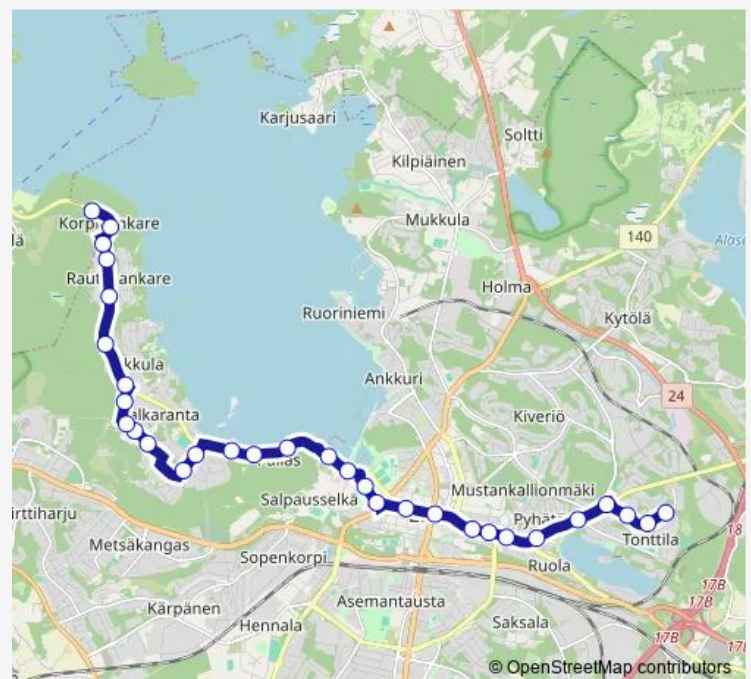

Saturday —

Sunday 06:15-07:15

Route info

Direction: Riihitarhankatu

Stops: 31

Trip Duration: 0 hour 30 min

8KT — Korpikankare - Tarjantie - Kauppatori - Tonttila

Jalkarannan Sairaala