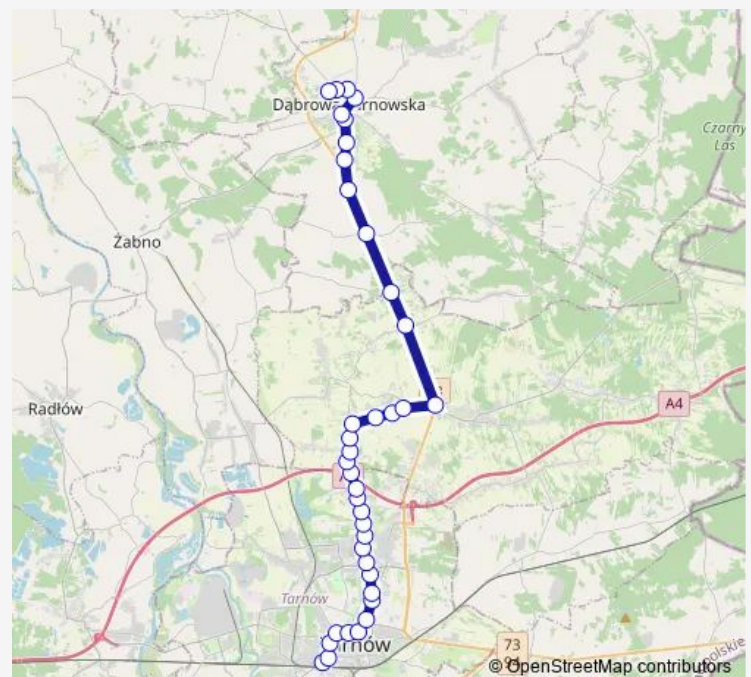

Tarnów Krzyska - Wiśniowa

Pawężów Autostrada

Pawężów Granica

Pawężów Szkoła

Pawężów

Route schedule

Tarnów Dworzec Autobusowy — Dąbrowa Tarnowska Szpitalna

Monday 07:45-23:45

Tuesday 07:45-23:45

Wednesday 07:45-23:45

Thursday 07:45-23:45

Friday 07:45-23:45

Saturday 07:45-19:45

Sunday 07:45-19:45

Route info

Direction: Tarnów Dworzec Autobusowy

Stops: 38

Trip Duration: 0 hour 51 min

■ A36

BusMaps

Śmigno Marszówka

Śmigno Pętla

Śmigno Na górze

Lisia Góra Granica

Friday 05:40-21:40

Saturday 05:40-17:40

Sunday 05:40-17:40

Route info

Direction: Dąbrowa Tarnowska Szpitalna

Stops: 36

Trip Duration: 0 hour 52 min

Tarnów Krzyska - Traktorowa