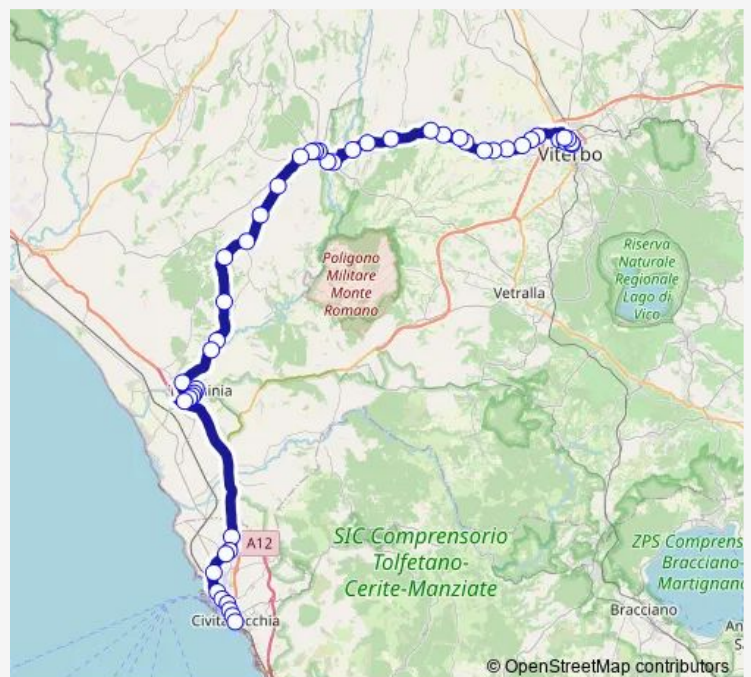

Tuscania | Ponte Marta # f575

### Route schedule

VITERBO | Riello # f641 — Civitavecchia | Piazza V. Emanuele II # f232

Monday	16:35
Tuesday	16:35
Wednesday	16:35
Thursday	16:35
Friday	16:35
Saturday	16:35
Sunday	—

### Route info

Direction: VITERBO | Riello # f641

Stops: 50

Trip Duration: 1 hour 25 min

Viterbo - Civitavecchia # Mc936a

Tuscania Rio Frecciaro # f7896

Tuscania | Via Tarquinia Via Verona # f470

Tuscania | Piazza Montezemolo # f471