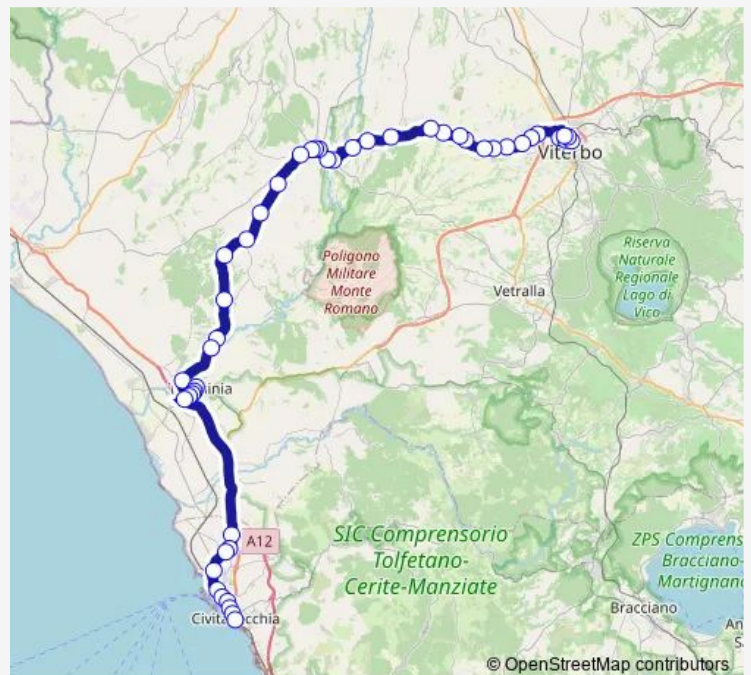

Viterbo | Via Tuscanese Str. Chirichea # f686

Viterbo | Via Tuscanese Str. Trinità # f687

Tuscania | Via Tuscanese (Km 16) # f689

Tuscania | Via Tuscanese (Km 17) # f690

Tuscania | Via Tuscanese Via Vetrallese # f691

Tuscania | Ponte Marta # f575

Tuscania Rio Frecciaro # f7896

Route schedule

Viterbo | Riello # f641 — Civitavecchia | Piazza V. Emanuele II # f232

Monday	16:35
Tuesday	16:35
Wednesday	16:35
Thursday	16:35
Friday	16:35
Saturday	16:35
Sunday	—

Route info

Direction: Viterbo | Riello # f641

Stops: 49

Trip Duration: 1 hour 22 min

Viterbo - Civitavecchia # Mc936a

Tuscania | Via Tarquinia Via Verona # f470

Tuscania | Piazza Montezemolo # f471

Tuscania | Campo Gallo # f472