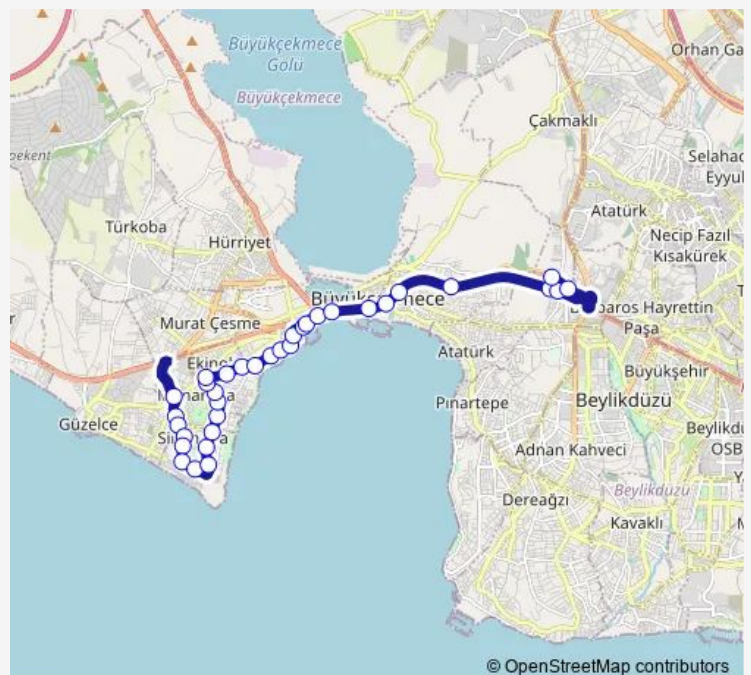

Güzelsu

Mimar Sinan İLK Öğre

Tekstil Meslek Lises

Route schedule

Fatih 1 Cad. — Spotcular

Monday	05:20
Tuesday	05:20
Wednesday	05:20
Thursday	05:20
Friday	05:20
Saturday	05:20
Sunday	05:20

Route info

Direction: Fatih 1 Cad.

Stops: 34

Trip Duration: 0 hour 38 min

© OpenStreetMap contributors

■ BÜYÜKÇEKMECE-MİMAROBA — Büyükçekmece - Mimarşinan

BusMaps

MİMAR SİNAN BEL.

Bağlantı Yolu

Bağlantı Yolu