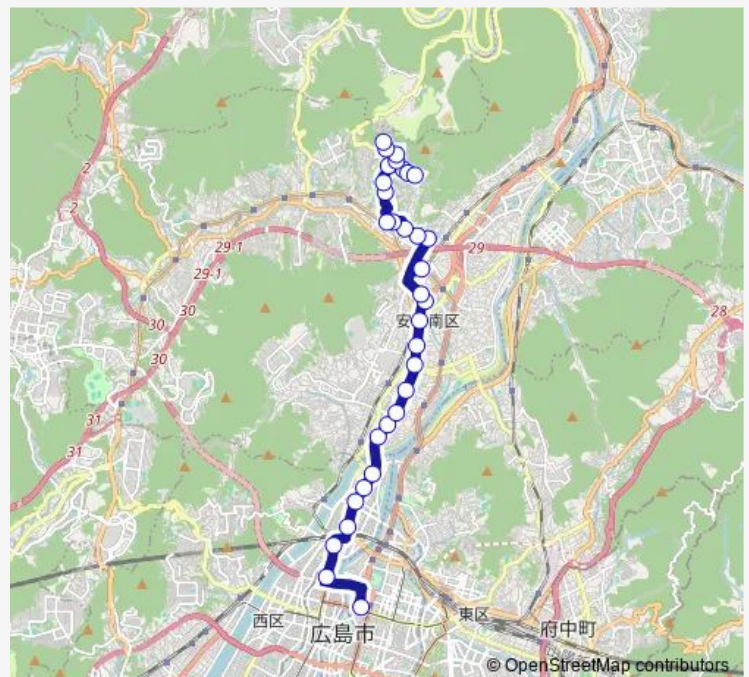

毘沙門台下

### Route schedule

広島バスセンター — 毘沙門台駐車場

Monday 10:38-19:50

Tuesday 10:38-19:50

Wednesday 10:38-19:50

Thursday 10:38-19:50

Friday 10:38-19:50

Saturday 12:03-18:38

Sunday 12:03-18:38

### Route info

Direction: 広島バスセンター

Stops: 32

Trip Duration: 0 hour 42 min

■ 70-6 — 毘沙門台線

毘沙門台中

毘沙門台上

安古市高校前