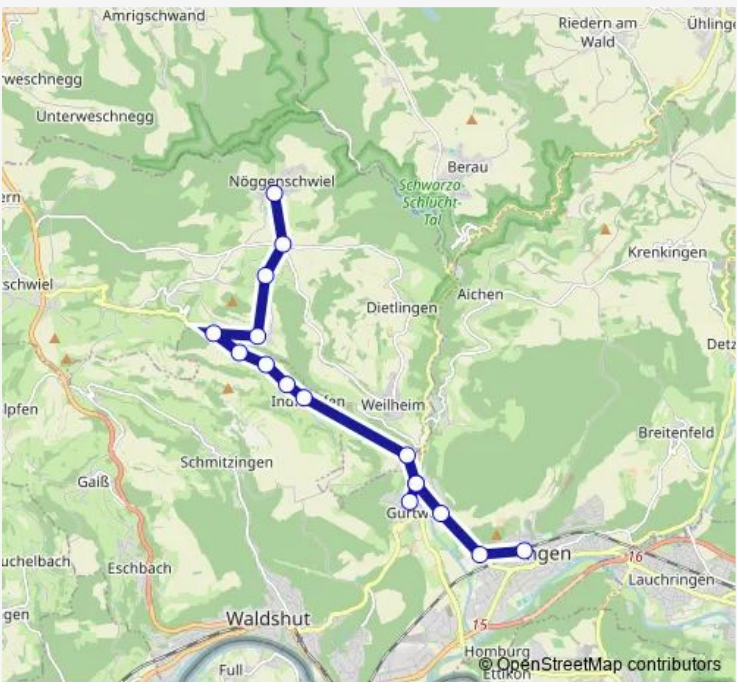

Taxi Service 7341

[Go to website](#)

Direction
 Nöggenschwiel,Josef-Raff-Platz — Gurtweil, Bad Bruckhaus
 11 stops
[Open route schedule](#)

- Nöggenschwiel,Josef-Raff-Platz
- Weilheim, Heubach Kapelle
- Weilheim, Heubach
- Weilheim (WT), Rohr
- Weilheim (WT), Abzw. Rohr
- Aispel, Rohrmühlenweg
- Aispel, Aispel
- Indlekofen, Feuerwehrhaus
- Indlekofen, Sonne
- Bürglen (Waldshut)
- Gurtweil, Bad Bruckhaus

Route schedule
 Nöggenschwiel,Josef-Raff-Platz — Gurtweil, Bad Bruckhaus

Monday	19:14
Tuesday	19:14
Wednesday	19:14
Thursday	19:14
Friday	—
Saturday	—
Sunday	—

Route info
 Direction: Nöggenschwiel,Josef-Raff-Platz
 Stops: 11
 Trip Duration: 0 hour 15 min

Direction

Tiengen (Hochrhein), Bahnhof — Nöggen-
schwiel,Josef-Raff-Platz

12 stops

[Open route schedule](#)

Tiengen (Hochrhein), Bahnhof

Tiengen (WT), Neue Heimat

Gurtweil, Rütte

Gurtweil, Bad Bruckhaus

Friday 19:14

Saturday —

Sunday —

Route info

Direction: Nöggenschwiel,Josef-Raff-Platz

Stops: 14

Trip Duration: 0 hour 23 min

7341 Taxi Service time schedules and route maps are available in an offline PDF at busmaps.com. Use the busmaps.com website to see live bus times, train schedule or subway schedule, and step-by-step directions for all public transit in Waldshut-Tiengen