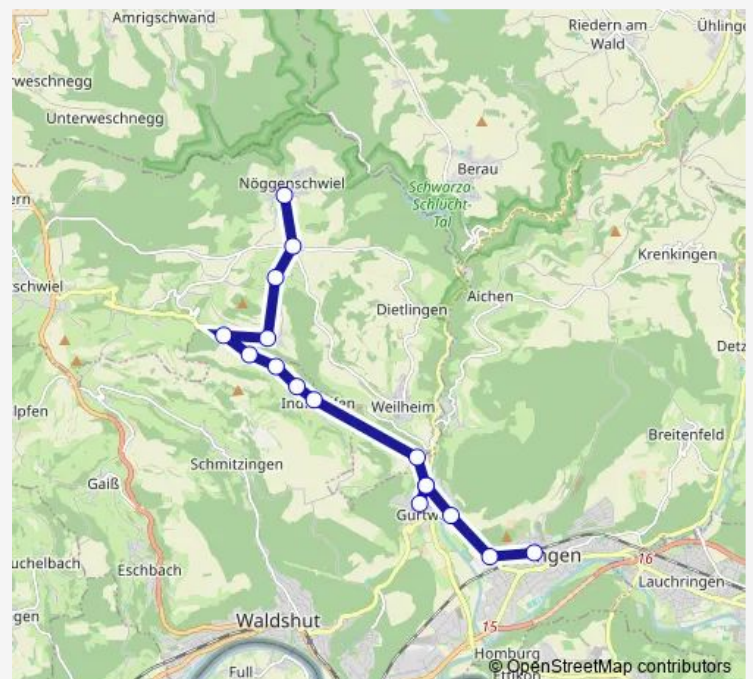

Saturday —

Sunday —

Route info

Direction: Nöggenschwiel,Josef-Raff-Platz

Stops: 11

Trip Duration: 0 hour 15 min

7341

Direction

Tiengen (Hochrhein), Bahnhof — Nöggen-
schwiel,Josef-Raff-Platz

12 stops

[Open route schedule](#)

Tiengen (Hochrhein), Bahnhof

Tiengen (WT), Neue Heimat

Gurtweil, Rütte

Gurtweil, Bad Bruckhaus

Gutenberg (WT), Abzw. Weilheim

Route info

Direction: Tiengen (Hochrhein), Bahnhof

Stops: 12

Trip Duration: 0 hour 17 min

Direction

Nöggenschwiel,Josef-Raff-Platz — Tiengen (Hochrhein),
Bahnhof

16 stops

[Open route schedule](#)

Friday 19:14

Saturday —

Sunday —

Route info

Direction: Nöggenschwiel,Josef-Raff-Platz

Stops: 14

Trip Duration: 0 hour 23 min

7341 Taxi Service time schedules and route maps are available in an offline PDF at busmaps.com. Use the busmaps.com website to see live bus times, train schedule or subway schedule, and step-by-step directions for all public transit in Waldshut-Tiengen