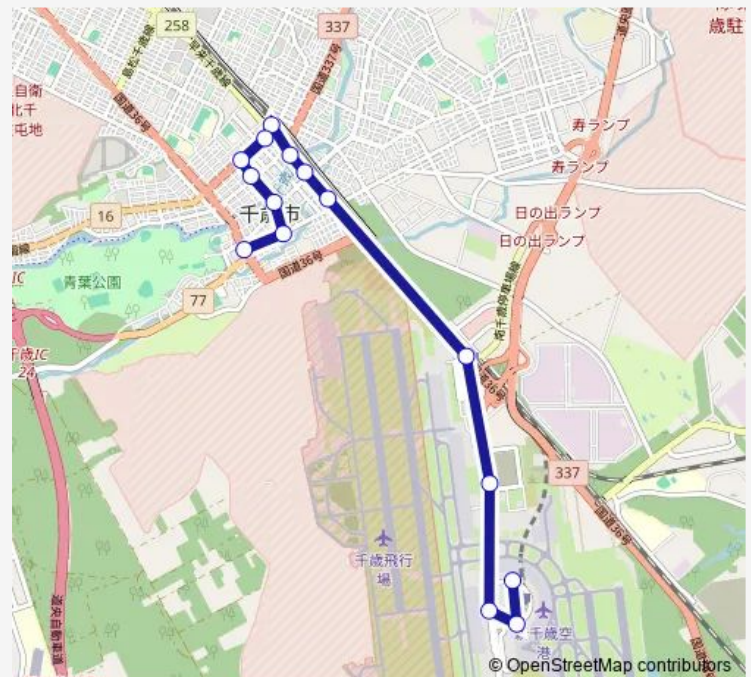

### Route schedule

本町2丁目 — 新千歳空港・国際線

Monday 05:50-12:25

Tuesday 05:50-12:25

Wednesday 05:50-12:25

Thursday 05:50-12:25

Friday 05:50-12:25

Saturday 05:50-15:45

### Route info

Direction: 本町2丁目

Stops: 15

Trip Duration: 0 hour 22 min

■ 空6 空港市内線

BusMaps