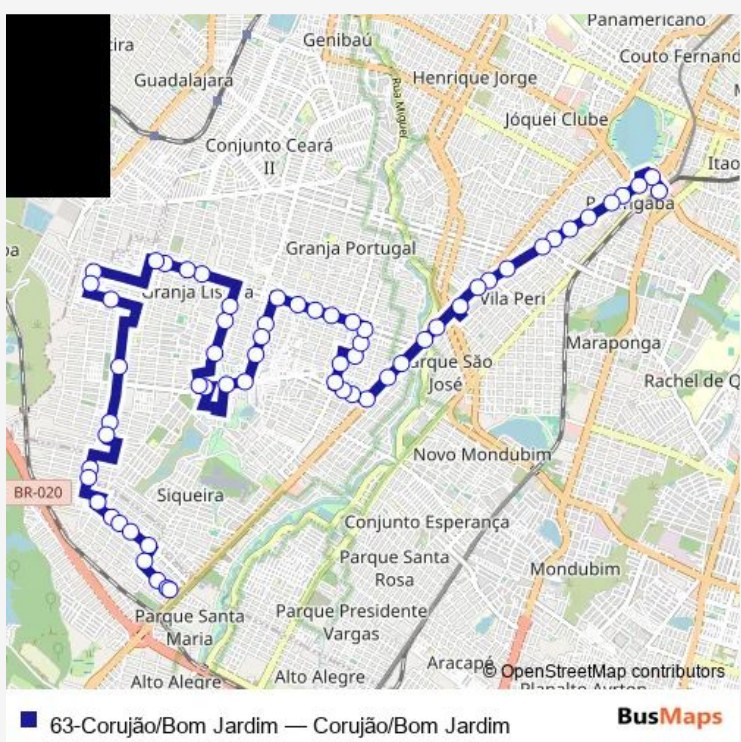

Bus 63-Corujão/Bom Jardim Corujão/Bom Jardim

[Go to website](#)

Direction
 Praça Terminal Parangaba, Sn — RUA Adalberto Malveira, 140
 61 stops
[Open route schedule](#)

- Praça Terminal Parangaba, Sn
- Avenida Carlos Amora, 34
- Avenida GAL Osorio DE Paiva, Sn
- Avenida GAL Osorio DE Paiva, 600
- Avenida GAL Osorio DE Paiva, 796 A
- Avenida GAL Osorio DE Paiva, Sn
- Avenida GAL Osorio DE Paiva, Sn
- Avenida GAL Osorio DE Paiva, 1595
- Avenida GAL Osorio DE Paiva, 1738
- Avenida GAL Osorio DE Paiva, 2165
- Avenida GAL Osorio DE Paiva, 2373
- Avenida Augusto DOS Anjos, Sn
- Praça Terminal Siqueira, Sn
- Avenida GAL Osorio DE Paiva, 3434
- Avenida GAL Osorio DE Paiva, 3632
- Avenida GAL Osorio DE Paiva, 4366
- Avenida GAL Osorio DE Paiva, 4467
- Avenida GAL Osorio DE Paiva, 4675
- RUA SÃO Francisco/PQ Santo Amaro, 204
- RUA SÃO Francisco/PQ Santo Amaro, 453
- RUA Maria Julia, 1554

Route schedule
 Praça Terminal Parangaba, Sn — RUA Adalberto Malveira, 140

Monday	00:32-04:20
Tuesday	00:32-04:20
Wednesday	00:32-04:20
Thursday	00:32-04:20
Friday	00:32-04:20
Saturday	00:32-04:20
Sunday	00:32-04:20

Route info
 Direction: Praça Terminal Parangaba, Sn
 Stops: 61
 Trip Duration: 0 hour 41 min

RUA Maria Júlia, 1305

RUA BOM Jesus, 579

RUA Raimundo Pinheiro, 961

RUA Raimundo Pinheiro, 805

Avenida Oscar Araripe, 854

RUA Oscar Araripe, 3463

Avenida Oscar Araripe, 3580

RUA C, 6218

RUA DOM Lustosa, 490

RUA Martins Carvalho, 4471

RUA DO Jatoba, 2673

Estrada DO Jatobá, 3222

RUA DO Jatoba, 3622