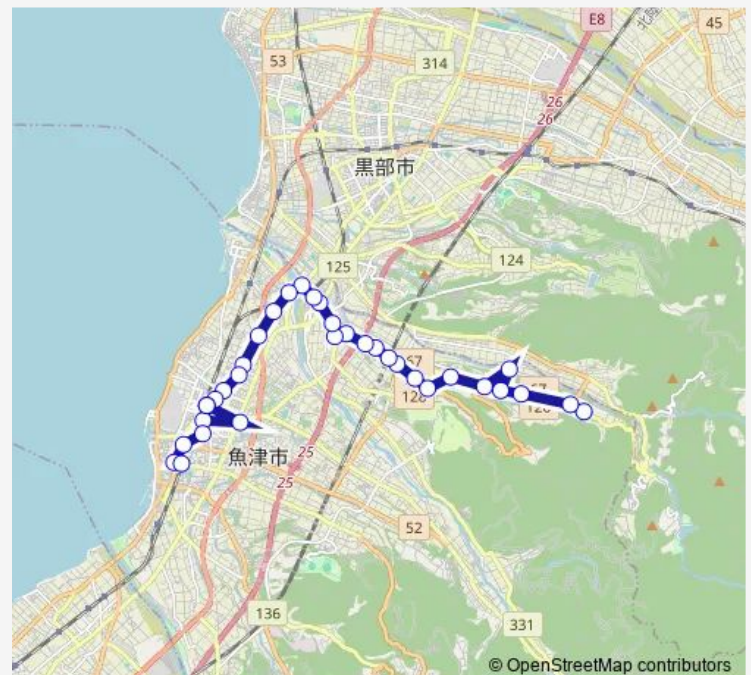

Bus 西布施ルート (第3便)

[Go to website](#)

Direction

大沢 — 電鉄魚津駅前

34 stops

[Open route schedule](#)

大沢
 黒沢
 上長引野
 長引野
 布施爪コミュニティセンター前
 下長引野
 西布施交流館前
 小川寺
 旧西布施保育園前
 小川寺口
 新幹線高架下
 蛇田
 下蛇田
 蛇田口 (館和生宅前)
 金太郎温泉前
 青森商店前
 木下新公民館前
 川の瀬口
 新川みどり野高校
 経田口
 持光寺 (大徳寺前)

Route schedule

大沢 — 電鉄魚津駅前

Monday	09:15
Tuesday	09:15
Wednesday	09:15
Thursday	09:15
Friday	09:15
Saturday	09:15
Sunday	—

Route info

Direction: 大沢

Stops: 34

Trip Duration: 0 hour 48 min

西布施ルート (第3便)

江口 (8号高架下)

青山内科前

東部中学校前

北鬼江

魚津市役所前

魚津駅前

アップルヒル前

サンプラザ前