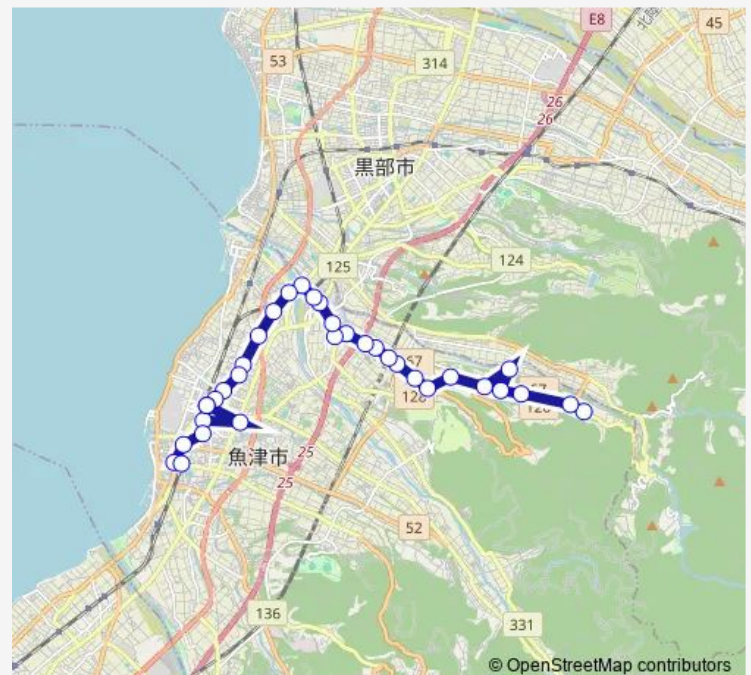

Bus 西布施ルート (第3便)

[Go to website](#)

Direction

大沢 — 電鉄魚津駅前

34 stops

[Open route schedule](#)

大沢
 黒沢
 上長引野
 長引野
 布施爪コミュニティセンター前
 下長引野
 西布施交流館前
 小川寺
 旧西布施保育園前
 小川寺口
 新幹線高架下
 蛇田
 下蛇田
 蛇田口 (館和生宅前)
 金太郎温泉前
 青森商店前
 木下新公民館前
 川の瀬口
 新川みどり野高校
 経田口
 持光寺 (大徳寺前)

Route schedule

大沢 — 電鉄魚津駅前

Monday	09:15
Tuesday	09:15
Wednesday	09:15
Thursday	09:15
Friday	09:15
Saturday	09:15
Sunday	—

Route info

Direction: 大沢

Stops: 34

Trip Duration: 0 hour 48 min

西布施ルート (第3便)

BusMaps

江口 (8号高架下)

青山内科前

東部中学校前

北鬼江

魚津市役所前

魚津駅前

アップルヒル前