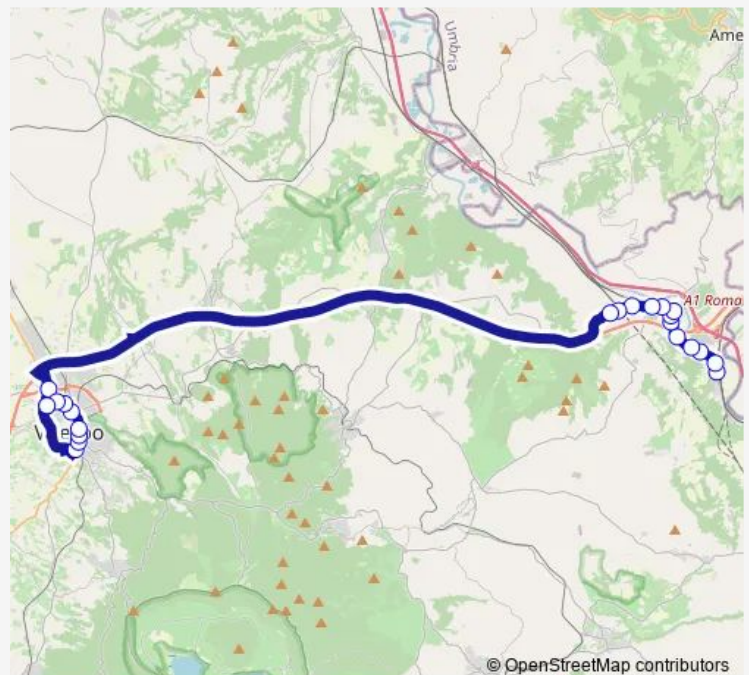

### Route schedule

Orte | Stazione FS # f1703 — Viterbo | Riello # f641

Monday 08:20

Tuesday 08:20

Wednesday 08:20

Thursday 08:20

Friday 08:20

Saturday —

### Route info

Direction: Orte | Stazione FS # f1703

Stops: 23

Trip Duration: 0 hour 50 min

Orte Scalo - Viterbo # Vt101a

BusMaps

Viterbo | Via Moro # f673

Viterbo | Riello # f641