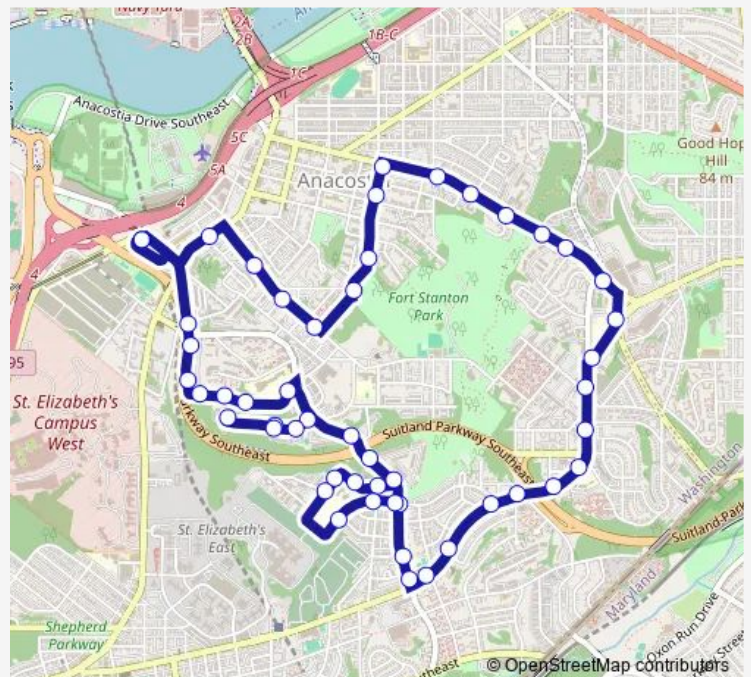

Bruce St Se+15 Pl Se

Bruce Pl Se+Stanton Rd Se

Stanton Rd Se+Jasper Pl Se

Route schedule

Naylor Rd Se+Alabama Av Se — Anacostia+Bay M

Monday 05:56

Tuesday 05:56

Wednesday 05:56

Thursday 05:56

Friday 05:56

Saturday —

Sunday —

Route info

Direction: Naylor Rd Se+Alabama Av Se

Stops: 37

Trip Duration: 0 hour 21 min

W6 — Garfield-Anacostia Loop

Stanton Rd SE+Suitland Pkwy

Stanton Rd Se+Suitland Pkwy

Elvans Rd SE+Stanton Rd SE

Elvans Rd SE+#2458

Elvans Rd SE+#2545

Elvans Rd SE+#2458

Elvans Rd SE+Stanton Rd SE

Direction: Anacostia+Bay M

Stops: 51

Trip Duration: 0 hour 37 min

Stanton Rd Se+Alabama Av Se

Stanton Rd Se+Congress Pl Se

Stanton Rd Se+Bruce Pl Se

Jasper Pl Se+#1350

Bruce Pl Se+#3100