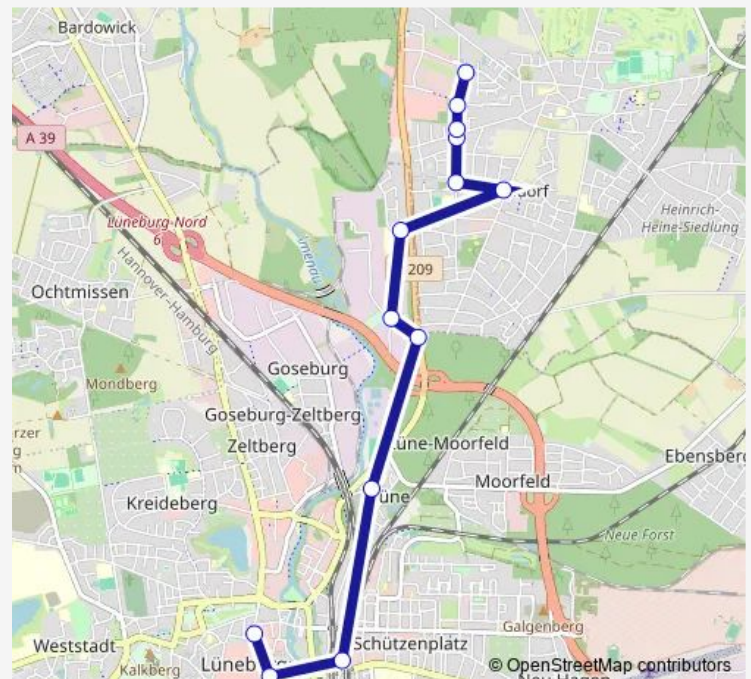

Adendorf(Kr Lüneburg) Lindenweg

Lüneburg Zob

Lüneburg Am Sande

Lüneburg Markt

### Route schedule

Erbstorf Wendeplatz — Lüneburg Markt

Monday 22:00-24:00

Tuesday 22:00-24:00

Wednesday 22:00-24:00

Thursday 22:00-24:00

Friday 22:00-24:00

Saturday 21:00-02:00<sup>+1</sup>

### Route info

Direction: Erbstorf Wendeplatz

Stops: 15

Trip Duration: 0 hour 10 min

## Direction

Adendorf(Kr Lüneburg) Von-Stauffenberg-Straße —  
Lüneburg Markt

15 stops

[Open route schedule](#)

Adendorf(Kr Lüneburg) Von-Stauffenberg-Straße

Adendorf(Kr Lüneburg) Röntgenstraße

Adendorf(Kr Lüneburg) Kastanienallee