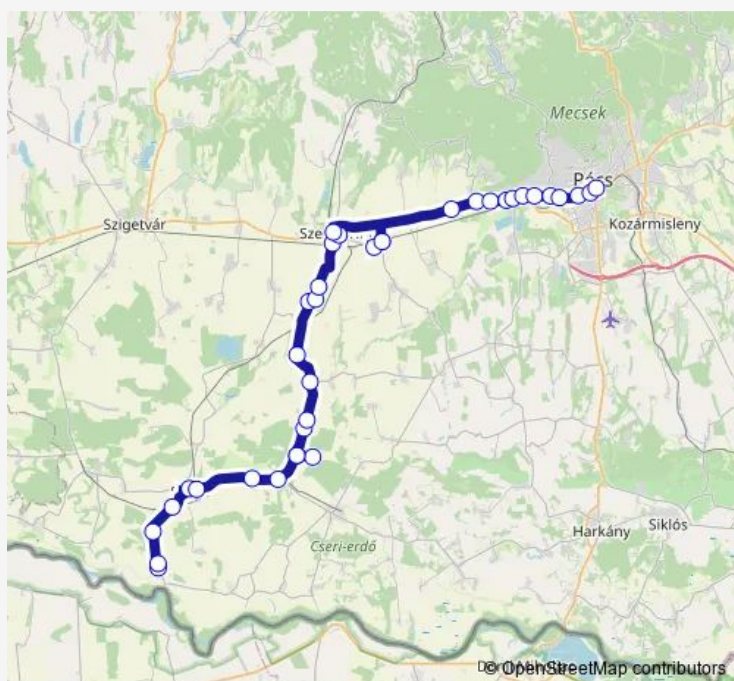

Kővágószőlősi elágazás

Kővágótöttös, Tortyogó

Szentlőrinc, Munkácsy utca

Szentlőrinc, Egészségközpont

Szentlőrinc, vasúti átjáró

Királyegyháza, Petőfi utca 22.

Királyegyháza, Iskola

Királyegyháza, Petőfi utca 90.

Gyöngyfa, községháza

Magyarmecske, községháza

Gilvánfa, Óvoda

Route schedule

Pécs, autóbusz-állomás — Drávafok, Fő utca

Monday	15:00
Tuesday	15:00
Wednesday	15:00
Thursday	15:00
Friday	15:00
Saturday	—
Sunday	—

Route info

Direction: Pécs, autóbusz-állomás

Stops: 32

Trip Duration: 1 hour 32 min

5683 — Pécs - Szentlőrinc - Sellye - Drávasztára/Drávakeresztúr

BusMaps

Gilvánfa, Varga telep

Besencei elágazás [2]

Besence, forduló

Besencei elágazás [2]

Csányoszró, Vajszlói elágazás [5]

Csányoszró, Templom

Sellye, vasútállomás bejárati út

Sellye, autóbusz-váróterem

Bogdása, Templom

Bogdása, Temető