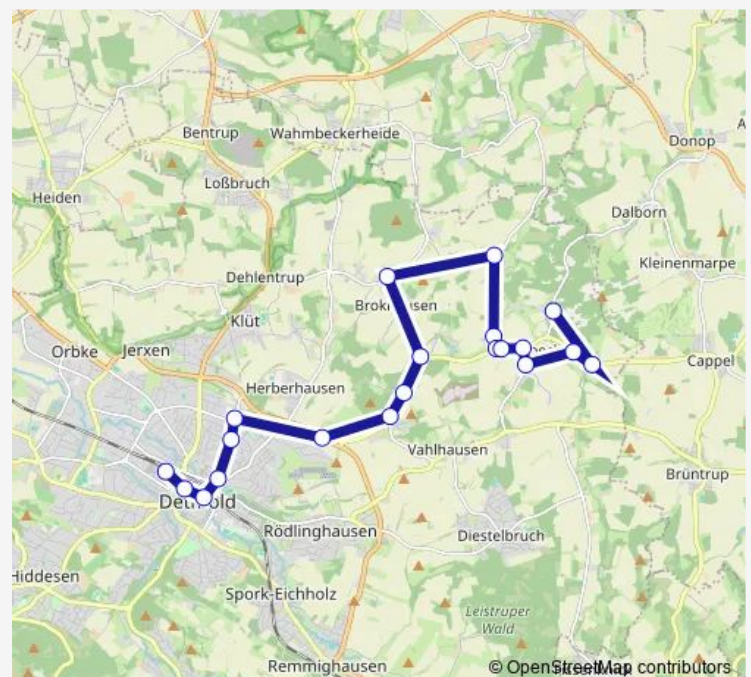

Dt-Altenkamp, Ost

Dt-Mosebeck, Bieser Berg

Route schedule

Detmold, Bahnhof — Dt-Mosebeck, Bieser Berg

Monday —

Tuesday —

Wednesday —

Thursday —

Friday —

Saturday —

Sunday 12:13-20:13

Route info

Direction: Detmold, Bahnhof

Stops: 20

Trip Duration: 0 hour 19 min

912st

BusMaps

Direction

Dt-Mosebeck, Bieser Berg — Detmold, Bahnhof

21 stops

[Open route schedule](#)

Dt-Mosebeck, Bieser Berg

Dt-Altenkamp, Ost

Detmold-Altenkamp

Dt-Mosebeck, Dickewiedsweg

Dt-Mosebeck, Mitte

Dt-Mosebeck, Kindergarten

Dt-Mosebeck, Bieser Weg

Dt-Mosebeck, Lehmbrink

Dt-Brokhausen, Meierteich

Dt-Brokhausen, Barkhauser Str

Dt-Brokhausen, Brokhauser Str