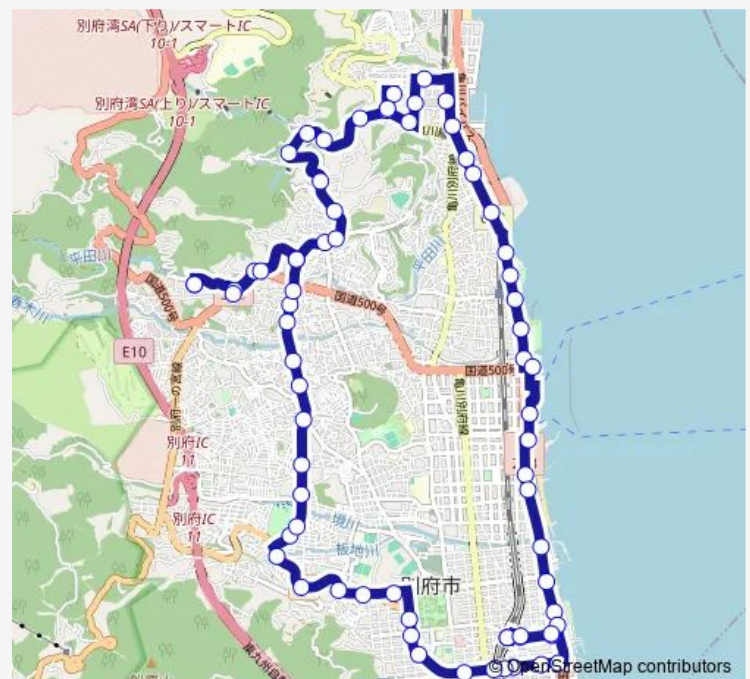

鉄輪温泉東口

貴船城入口

北鉄輪

野田

柴石温泉入口

城の内

血の池地獄前

湯の森

亀川亀陽泉前

### Route schedule

別府リハビリテーションセンター — 別府-  
リハビリテーションセンター

Monday 07:19-17:04

Tuesday 07:19-17:04

Wednesday 07:19-17:04

Thursday 07:19-17:04

Friday 07:19-17:04

Saturday 07:51-17:44

### Route info

Direction: 別府リハビリテーションセンター

Stops: 71

Trip Duration: 1 hour 20 min

■ 16Aリ — 外廻り循環線

弁天前

照波園

Amane Resort前