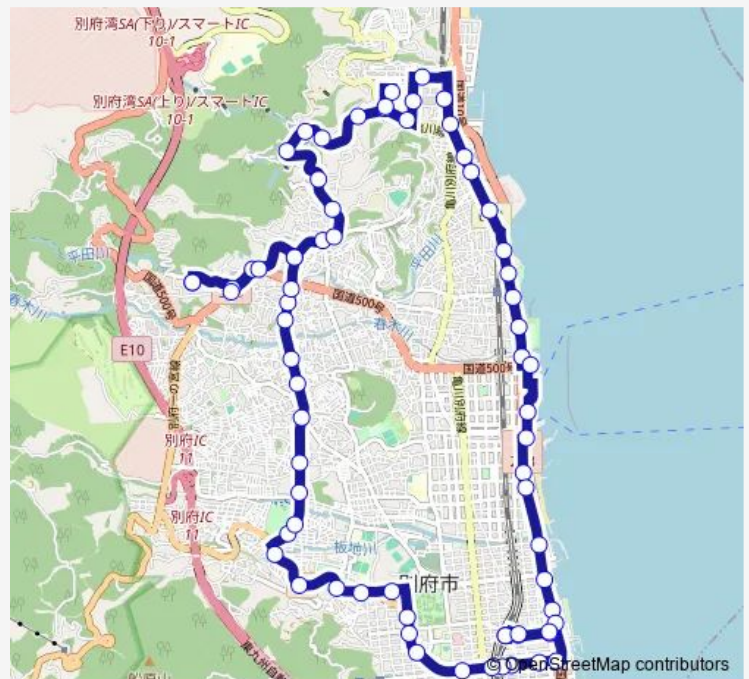

鉄輪温泉東口

貴船城入口

北鉄輪

野田

柴石温泉入口

城の内

血の池地獄前

湯の森

亀川亀陽泉前

### Route schedule

別府リハビリテーションセンター — 別府-  
リハビリテーションセンター

Monday 07:19-17:04

Tuesday 07:19-17:04

Wednesday 07:19-17:04

Thursday 07:19-17:04

Friday 07:19-17:04

Saturday 07:51-17:44

### Route info

Direction: 別府リハビリテーションセンター

Stops: 71

Trip Duration: 1 hour 20 min

■ 16aリ — 外廻り循環線

弁天前

照波園

Amane Resort前