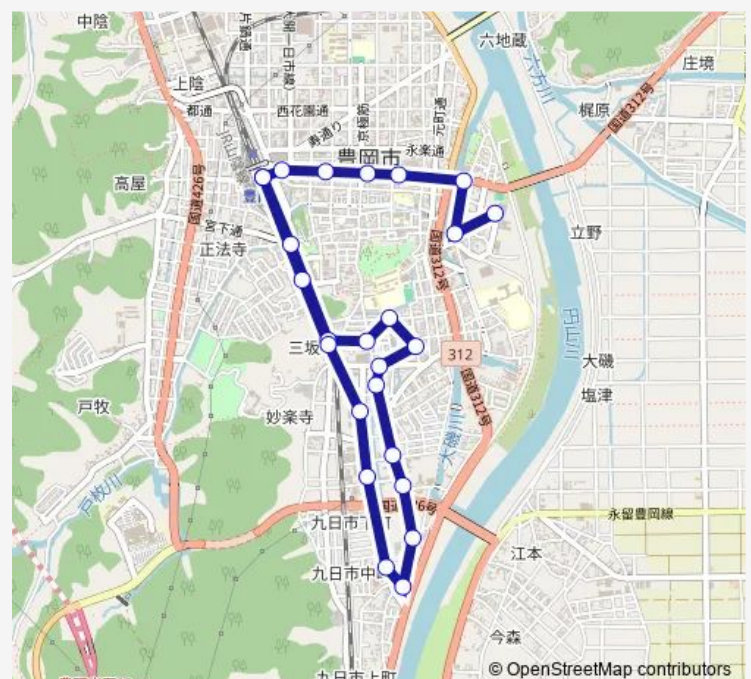

三坂町

桜町口

豊岡測候所前

桜町

弥栄口

弥栄町

八条小学校前

九日市駐在所前

はばたけ前

フレッシュバザール豊岡九日市店前

ドコモショップ豊岡店前

Route schedule

総合健康ゾーン (ウェルストーク豊岡) — 豊岡駅

Monday 18:10

Tuesday 18:10

Wednesday 18:10

Thursday 18:10

Friday 18:10

Saturday —

Sunday —

Route info

Direction: 総合健康ゾーン (ウェルストーク豊岡)

Stops: 25

Trip Duration: 0 hour 32 min