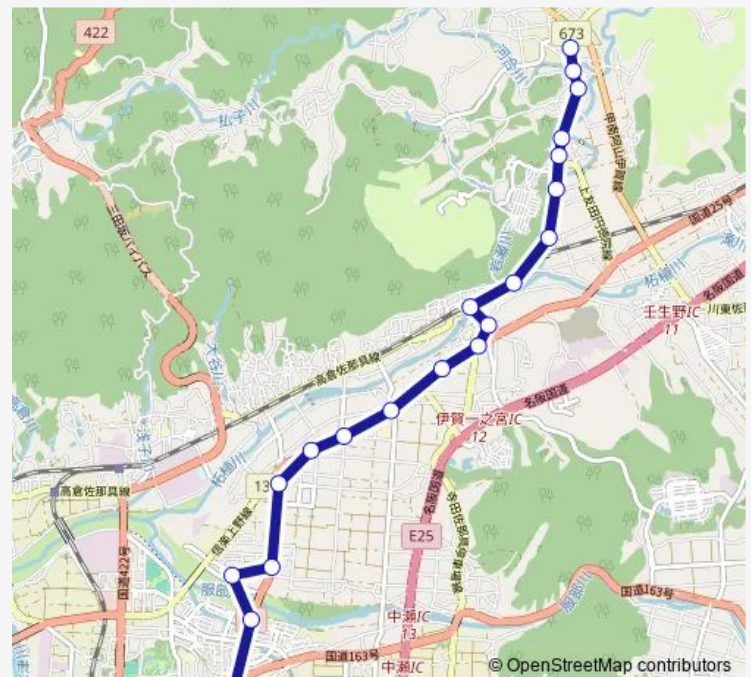

北平野

赤坂

東丸之内

Route schedule

阿山支所前 — 上野市駅

Monday 07:50-17:57

Tuesday 07:50-17:57

Wednesday 07:50-17:57

Thursday 07:50-17:57

Friday 07:50-17:57

Saturday —

Sunday —

Route info

Direction: 阿山支所前

Stops: 22

Trip Duration: 0 hour 23 min

■ 玉滝線

BusMaps

Direction

上野市駅 — 阿山支所前

22 stops

[Open route schedule](#)

上野市駅

広小路

Wednesday 07:20-18:33

Thursday 07:20-18:33

Friday 07:20-18:33

Saturday —

Sunday —

Route info

Direction: 上野市駅

Stops: 22