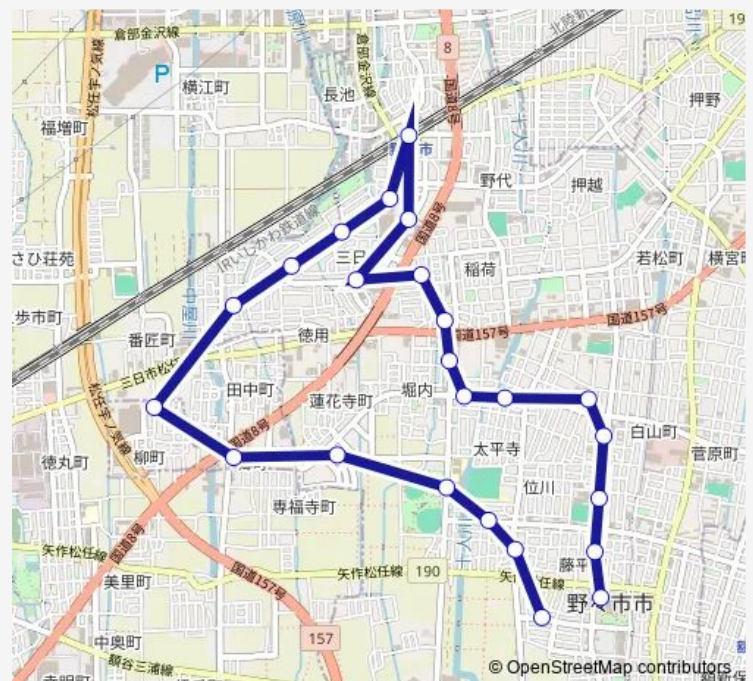

カレード

太平寺西

堀内東

堀内中央

堀内北

万葉台

三日市

二日市南

野々市駅南口

二日市北

市営住宅前

徳用

郷町

柳町

金沢脳神経外科病院

南ヶ丘病院

明倫高校

Route schedule

野々市市役所 — 藤平田南

Monday 06:55-19:55

Tuesday 06:55-19:55

Wednesday 06:55-19:55

Thursday 06:55-19:55

Friday 06:55-19:55

Saturday 06:55-18:55

Sunday 06:55-18:55

Route info

Direction: 野々市市役所

Stops: 24

Trip Duration: 0 hour 45 min

■ 西部ルート

BusMaps