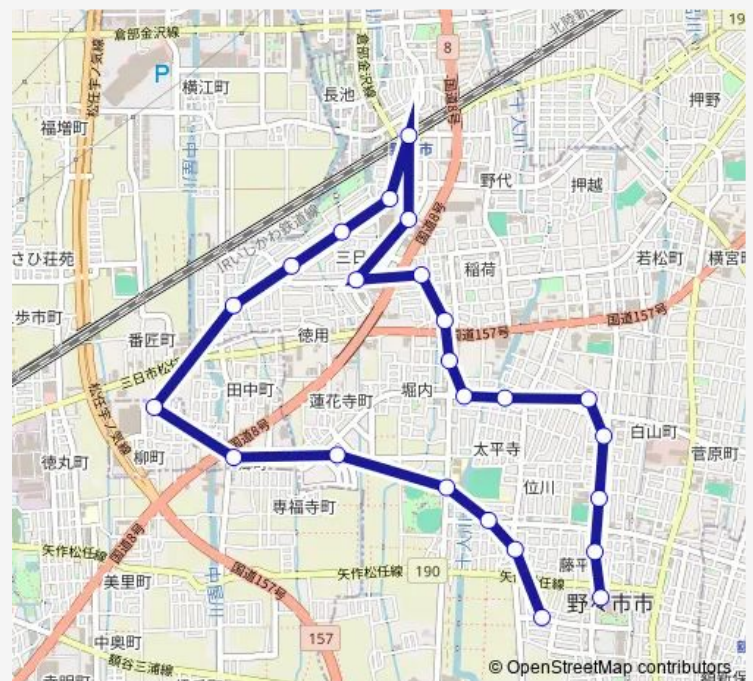

カレード

太平寺西

堀内東

堀内中央

堀内北

万葉台

三日市

二日市南

野々市駅南口

二日市北

市営住宅前

徳用

郷町

柳町

金沢脳神経外科病院

南ヶ丘病院

明倫高校

Route schedule

野々市市役所 — 藤平田南

Monday 06:55-19:55

Tuesday 06:55-19:55

Wednesday 06:55-19:55

Thursday 06:55-19:55

Friday 06:55-19:55

Saturday 06:55-18:55

Sunday 06:55-18:55

Route info

Direction: 野々市市役所

Stops: 24

Trip Duration: 0 hour 45 min

■ 西部ルート

BusMaps