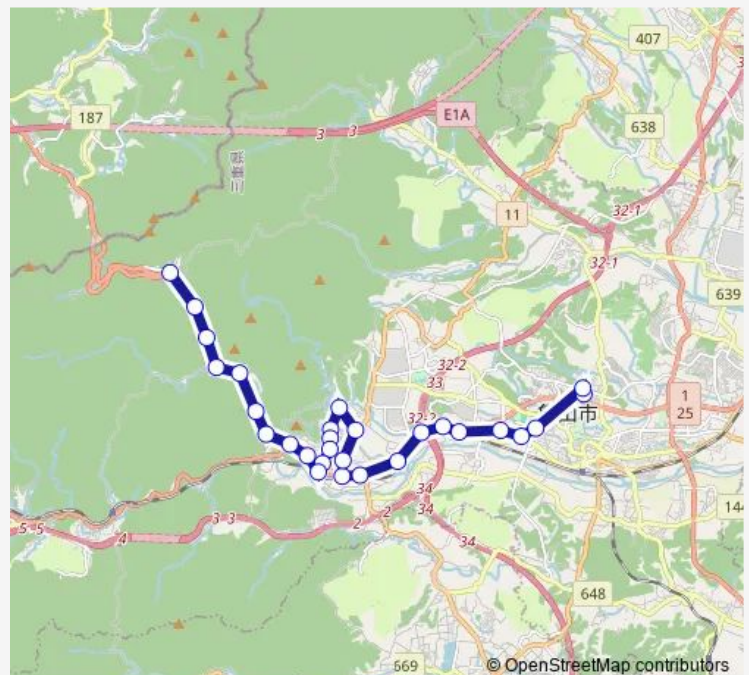

Thursday 12:10-15:10

Friday 12:10-15:10

Saturday 12:10-15:10

Sunday —

Route info

Direction: 総合保健福祉センター前

Stops: 27

Trip Duration: 0 hour 45 min

■ 西部ルート

BusMaps

市瀬

筆捨山

榎の木

沓掛

鈴鹿馬子唄会館前

伊勢坂下

Direction

総合保健福祉センター前 — 伊勢坂下

28 stops

[Open route schedule](#)

総合保健福祉センター前

医療センター前

西野公園口

野村

Friday 09:20-13:03

Saturday 09:20-13:03

Sunday —

Route info

Direction: 伊勢坂下

Stops: 27

Trip Duration: 0 hour 45 min

医療センター前