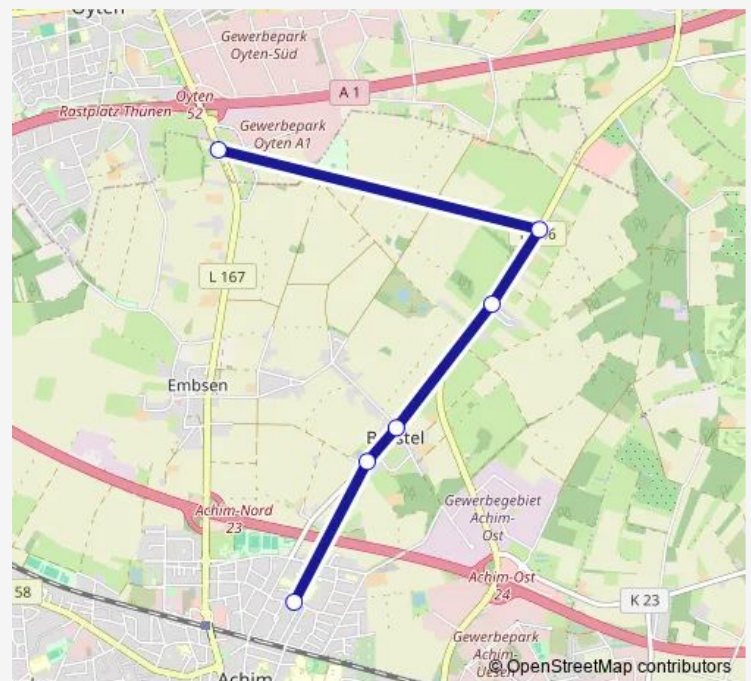

### Direction

Achim(b Bremen) Friedrichstraße — Embsen(Achim)  
Langer Kamp

6 stops

[Open route schedule](#)

Achim(b Bremen) Friedrichstraße

Borstel(Achim) Mitte

Borstel(Achim) Borsteler Weg

Borstel(Achim) Siedlung

### Route schedule

Achim(b Bremen) Friedrichstraße — Embsen(Achim)  
Langer Kamp

Monday	12:00-15:40
Tuesday	12:00-15:40
Wednesday	13:10-15:40
Thursday	12:00-15:40
Friday	12:00-13:10
Saturday	—
Sunday	—

### Route info

Direction: Achim(b Bremen) Friedrichstraße

Stops: 6

Trip Duration: 0 hour 18 min

Badenerholz Nordhornsberg

Badenerholz Waldweg

Badenermoor Pappelstraße

Badenermoor Dölling

Badenermoor Schlackenweg

Ottersberg(b Bremen)-Giersdorf-Schanzendorf

Ottersberg-Grasdorf Ortsmitte

Bassen Abzw. Tüchten