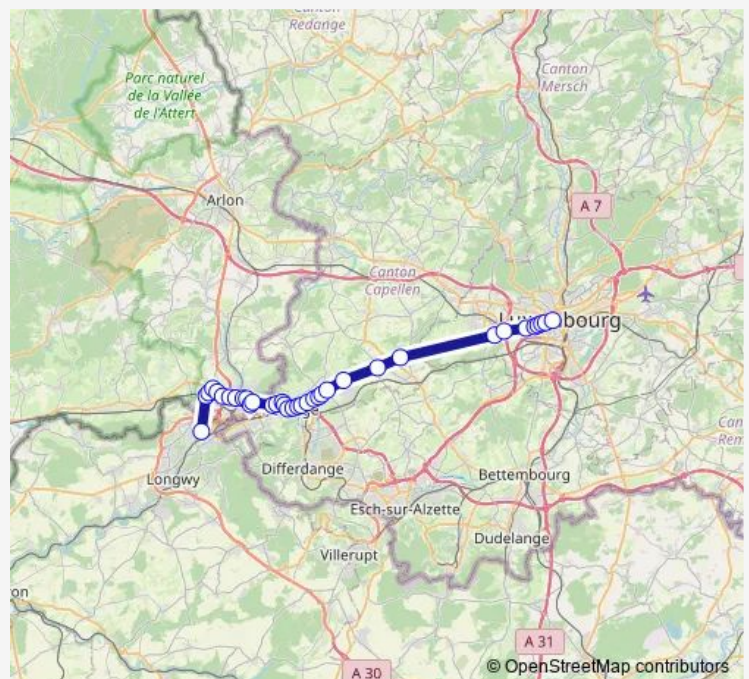

Thursday 05:30-22:30

Friday 05:30-22:30

Saturday 05:30-22:30

Sunday —

Route info

Direction: (F) Mont-Saint-Martin, Auchan Ped

Stops: 36

Trip Duration: 0 hour 47 min

703

Bascharage, Sicon

Bascharage, Treff/Op Acker

Bascharage, Place Schuman

Bascharage, Brasserie

Bascharage, Industriezon

Schouweiler, Bei der aler Schoul

Dippach, Bei der Kapell