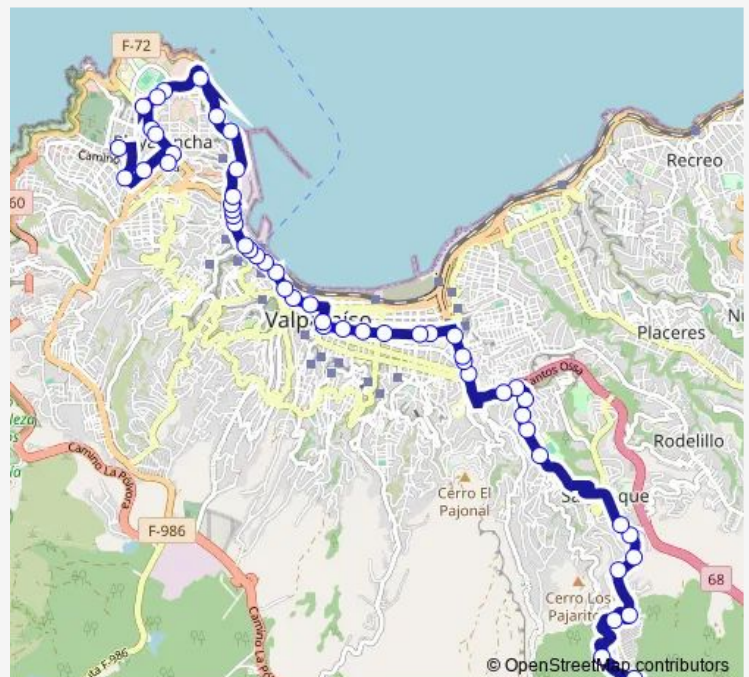

Wednesday 06:10-22:00

Thursday 06:10-22:00

Friday 06:10-22:00

Saturday 06:30-22:00

Sunday 07:30-21:00

Route info

Direction: Camino Real - La Isla

Stops: 52

Trip Duration: 0 hour 38 min

703 — San Roque - Playa Ancha - Santa Marta

Pedro Montt - Freire - Parque Salvador Allende

Pedro Montt - Las Heras / Oriente

Pedro Montt - Plaza Victoria / Norte

Catedral De Valparaiso

Av Playa Ancha / Poniente

Quebrada Verde - Republica

Aguayo - Atalaya / Norte

Pacifico - Manuel Riofrio

Sta Marta - Lautaro

Direction

Sta Marta - Lautaro — Camino Real - La Isla

62 stops

Tuesday 06:10-22:00

Wednesday 06:10-22:00

Thursday 06:10-22:00

Friday 06:10-22:00

Saturday 06:30-22:00

Sunday 07:30-21:00

Route info

Direction: Sta Marta - Lautaro