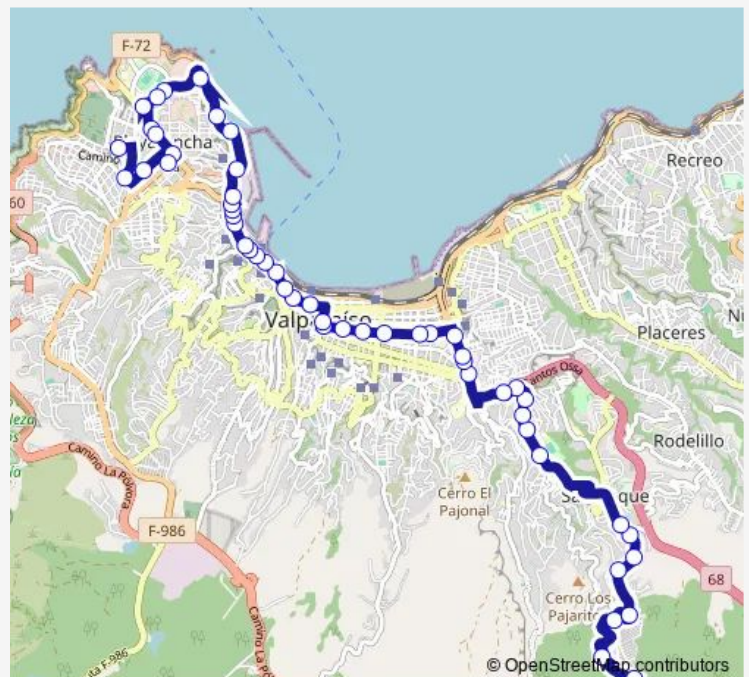

Wednesday 06:10-22:00

Thursday 06:10-22:00

Friday 06:10-22:00

Saturday 06:30-22:00

Sunday 07:30-21:00

Route info

Direction: Camino Real - La Isla

Stops: 52

Trip Duration: 0 hour 38 min

703 — San Roque - Playa Ancha - Santa Marta

Pedro Montt - Freire - Parque Salvador Allende

Pedro Montt - Las Heras / Oriente

Pedro Montt - Plaza Victoria / Norte

Catedral De Valparaiso

Av Playa Ancha / Poniente

Quebrada Verde - Republica

Aguayo - Atalaya / Norte

Pacifico - Manuel Riofrio

Sta Marta - Lautaro

Direction

Sta Marta - Lautaro — Camino Real - La Isla

62 stops

Tuesday 06:10-22:00

Wednesday 06:10-22:00

Thursday 06:10-22:00

Friday 06:10-22:00

Saturday 06:30-22:00

Sunday 07:30-21:00

Route info

Direction: Sta Marta - Lautaro