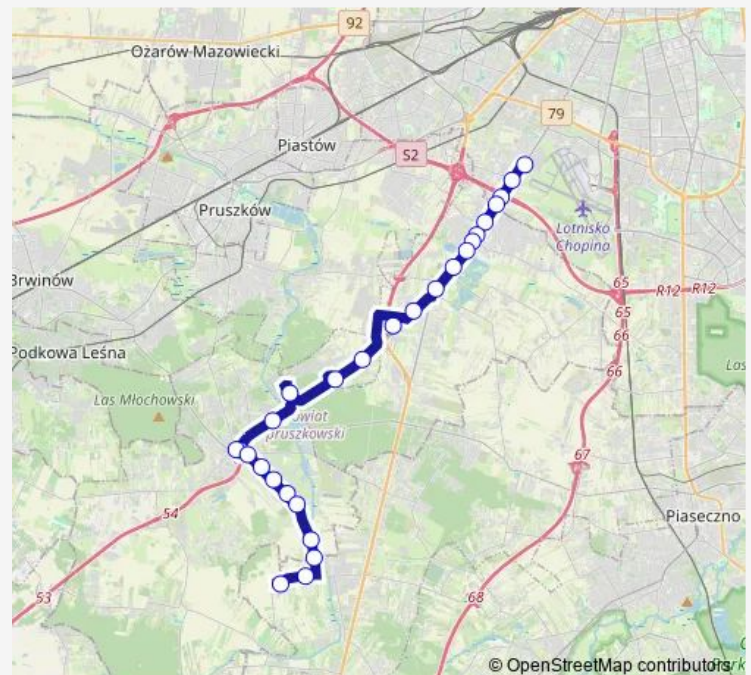

Kajetany Gołębia 02

Route schedule

P+R Al. Krakowska 15 — Kosów 01

Monday 04:25-22:05

Tuesday 04:25-22:05

Wednesday 04:25-22:05

Thursday 04:25-22:05

Friday 04:25-22:05

Saturday 03:45-21:35

Sunday 03:45-21:35

Route info

Direction: P+R Al. Krakowska 15

Stops: 27

Trip Duration: 0 hour 45 min

Kajetany Rolna 02

POD Kajetany 02

Szamoty 01

Szamoty Kozaków 02

Wólka Kosowska 02

Kosów 01

Direction

Kosów 01 — P+R Al. Krakowska 16

26 stops

[Open route schedule](#)

22:25

Route info

Direction: Kosów 01

Stops: 26

Trip Duration: 0 hour 42 min

Direction

Kosów 01 — P+R Al. Krakowska 17

26 stops