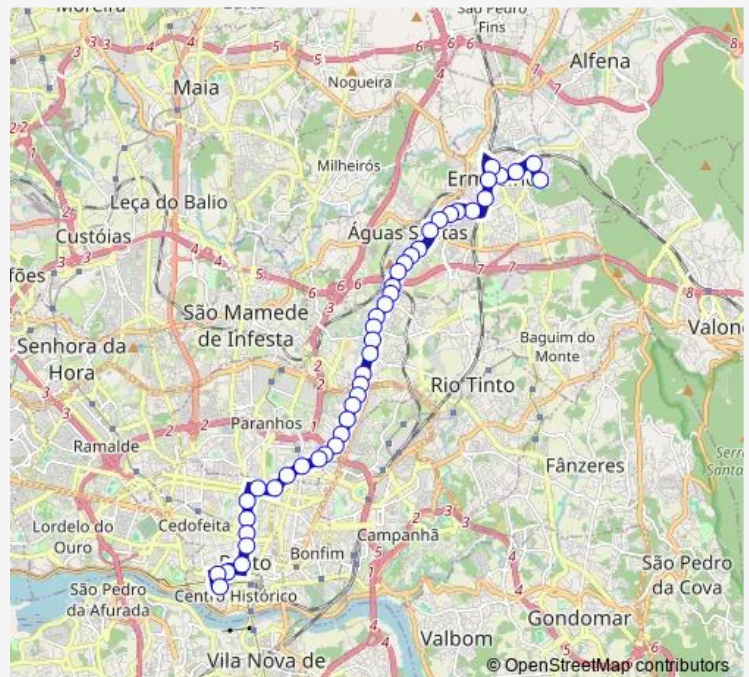

Bus 703 Cordoaria - Sonhos

[Go to website](#)

Direction

Sonhos — Cordoaria

44 stops

[Open route schedule](#)

- Sonhos
- Pinheiro
- 5 DE Outubro
- Ermesinde - B. V.
- Ermesinde (Igreja)
- Ermesinde (Estação)
- Cruzeiro
- Porto Carreiro
- Saibreiras
- Calouste Gulbenkian
- Consolata
- Alto DA Maia
- Pícu
- Coriscos
- Casa DO Corim
- Corim
- Brás Oleiro
- S. Gemil
- Forno
- Crespo
- Giesta

Route schedule

Sonhos — Cordoaria

Monday	06:05-21:00
Tuesday	06:05-21:00
Wednesday	06:05-21:00
Thursday	06:05-21:00
Friday	06:05-21:00
Saturday	06:05-21:00
Sunday	07:15-20:45

Route info

Direction: Sonhos

Stops: 44

Trip Duration: 0 hour 52 min

703 — Cordoaria - Sonhos

Triana

Areosa (Feira)

Areosa (Mercado)

Areosa

Alto DA Arosa

António Coelho

Direction: Cordoaria

Stops: 43

Trip Duration: 0 hour 39 min

Crespo

Forno

Brás Oleiro

Corim

Coriscos