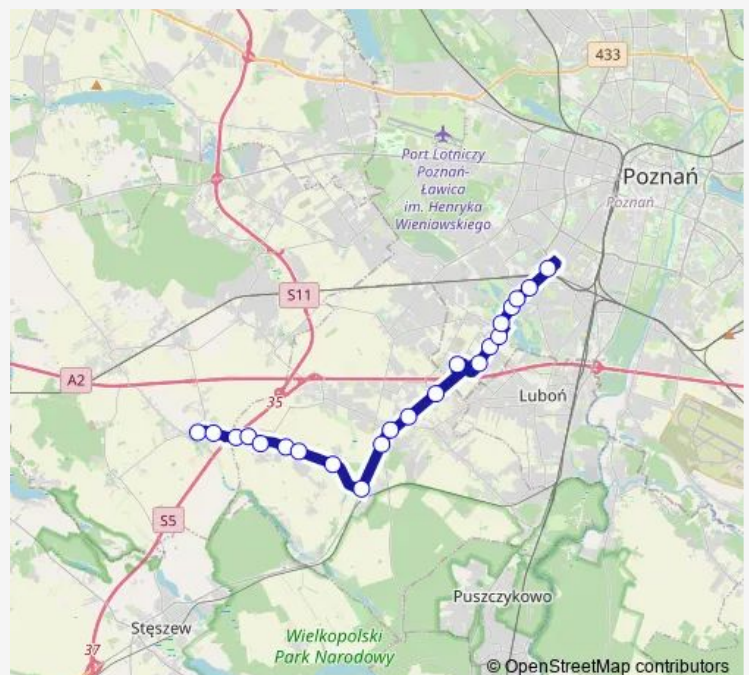

Szreniawa/Dworcowa

Rosnowo/

Chomęcice/Wspólna

Chomęcice/Jesionowa

Chomęcice/Środkowa

Chomęcice/Szkoła

Konarzewo/S5

Konarzewo/Os. 25-lecia

Konarzewo/Pętla

Route schedule

Górczyn Pkm — Konarzewo/Pętla

Monday	05:05-16:00
Tuesday	05:05-16:00
Wednesday	05:05-16:00
Thursday	05:05-16:00
Friday	05:05-16:00
Saturday	05:10-21:55
Sunday	05:35-21:20

Route info

Direction: Górczyn Pkm

Stops: 19

Trip Duration: 0 hour 40 min

Direction

Konarzewo/Pętla — Górczyn Pkm

22 stops

[Open route schedule](#)

Konarzewo/Pętla

Konarzewo/Os. 25-lecia

Chomęcice/S5

Chomęcice/Szkoła

Chomęcice/Środkowa

Chomęcice/Jesionowa

Chomęcice/Wspólna

Rosnowo/

Szreniawa/Dworcowa