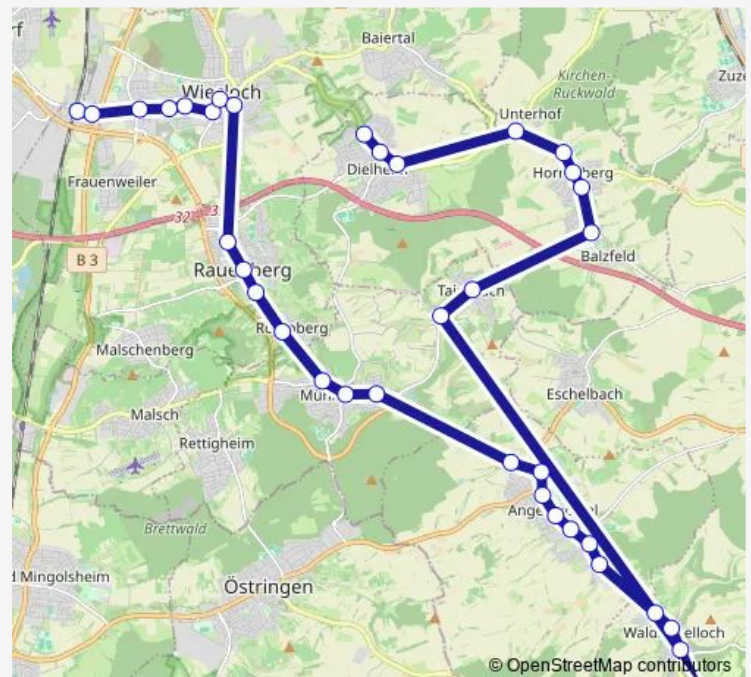

Wiesloch, Alte Heerstraße

Wiesloch, SZ/Busstraße

### Route schedule

Eichtersheim, Bahnhof — Wiesloch, SZ/Busstraße

Monday 07:55

Tuesday 07:55

Wednesday 07:55

Thursday 07:55

Friday 07:55

Saturday —

### Route info

Direction: Eichtersheim, Bahnhof

Stops: 14

Trip Duration: 0 hour 36 min

703

## Direction

Wiesloch-Walldorf, Bf — Dielheim, Eckertsberg

35 stops

[Open route schedule](#)

Wiesloch-Walldorf, Bf

Wiesloch, Sweg Betriebshof

Wiesloch, Hoschket-Kreisel

Wiesloch, Martin-Luther-Straße