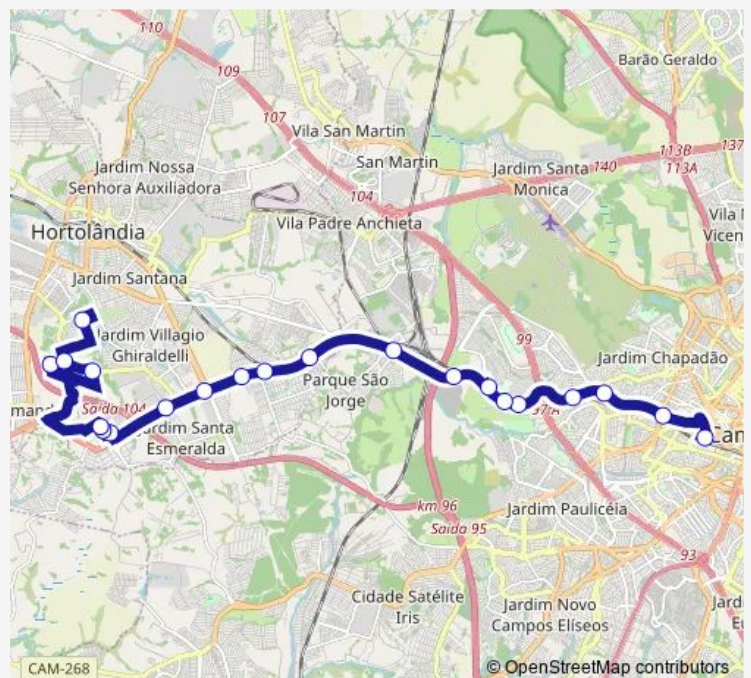

Alberto Sarmento - Plataforma 2 - Vila Industrial (Campinas) Campinas - SP 13070-716 Brasil

Balao do Tavares - Plataforma 1 - Jardim Bandeirantes Campinas - SP 13070-715 Brasil

Estacao de Transferencia Anhanguera - Plat. 5 - Jardim Pacaembu Campinas - SP 13070-716 Brasil

Av. Robert Bosch s/n - Km 98 - Vila Anhanguera Campinas - SP 13065-900 Brasil

Av. Robert Bosch 1200 - Parque Via Norte Campinas - SP 13064-765 Brasil

Estrada Luis Fernando Rodrigues - Vila Boa Vista Campinas - Sp 13064-797 Brasil - Vila Boa Vista Campinas - SP 13064-767 Brasil

SP-101 km 21 oeste - Vila Boa Vista Campinas - SP 13064 Brasil

SP-101 km 37 oeste - Vila Lunardi Campinas - SP 13067 Brasil

SP-101 km 59 oeste - Jardim Nova Boa Vista Hortolandia - SP 13185-479 Brasil

SP-101 km 71 oeste - Jardim Sumarezinho Hortolandia - SP 13185-003 Brasil

Rodovia Jornalista Francisco Aguirre Proenca - SP 101 - Lot. Sumarezinho Hortolandia - SP 13185 Brasil

SP-101 km 86 oeste - Jardim Santa Clara do Lago Hortolandia - SP 13185 Brasil

Route schedule

Terminal Metropolitano Prefeito Magalhaes Teixeira — R. Jose de Paula Filho oposto ao N 115 - Jardim Nossa Sra. de Fatima Hortolandia - SP 13185-462 Brasil

Monday	00:05-22:45
Tuesday	00:05-22:45
Wednesday	00:05-22:45
Thursday	00:05-22:45
Friday	00:05-22:45
Saturday	05:40-23:15
Sunday	05:35-23:40

Route info

Direction: Terminal Metropolitano Prefeito Magalhaes Teixeira

Stops: 21

Trip Duration: 0 hour 45 min