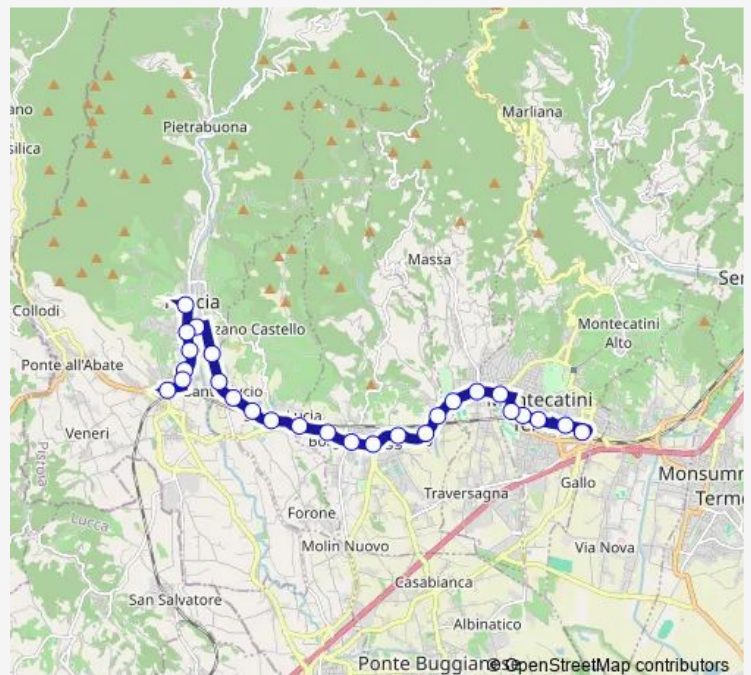

### Route schedule

Pescia Xx Settembre — Montecatini Stazione

Monday 07:21

Tuesday 07:21

Wednesday 07:21

Thursday 07:21

Friday 07:21

Saturday 07:21

### Route info

Direction: Pescia Xx Settembre

Stops: 25

Trip Duration: 0 hour 24 min

Querceta

Via Sardegna, 41

Via Sardegna, Incrocio Via Delle Rose

Montecatini Stazione