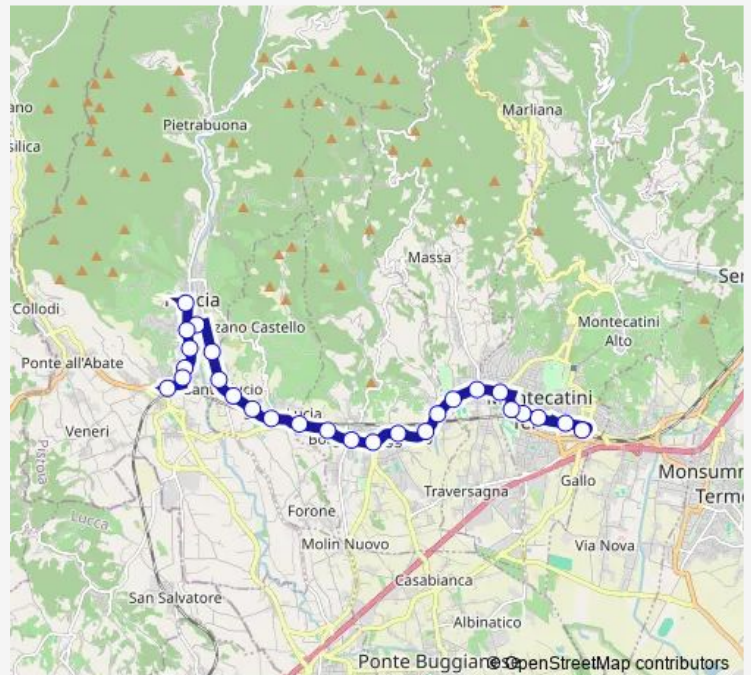

**Bus 703 Montecatini-S.Lucia-Pescia**

[Go to website](#)

**Direction**

Montecatini Stazione — Terminal Pescia Fs

20 stops

[Open route schedule](#)

- Montecatini Stazione
- C.So Matteotti, 121
- (Montecatini) Via Enrico Toti, Fr.13 (Ex
- Clinica Santa Rita
- Via Dei Martiri, 15
- La Borra
- Margine Coperta (Rotatoria Vangile)
- Margine Coperta (Villa Ankuri)
- Via Pistoiese, 115
- Via Pistoiese (Incr. Via Anzilotti)
- Borgo A Buggiano (Coop)
- Borgo A Buggiano (Full Stop)
- Via Circonvallazione, Fr.118
- Via Circonvallazione (L'Aquila)
- Via Lucchese, 124
- Via Francesca Vecchia
- Via Francesca Vecchia, 87
- (Tmp) Alberghi
- Cittadella Degli Studi
- Terminal Pescia Fs

**Route schedule**

Montecatini Stazione — Terminal Pescia Fs

Monday	12:41-13:41
Tuesday	12:41-13:41
Wednesday	12:41-13:41
Thursday	12:41-13:41
Friday	12:41-13:41
Saturday	12:41-13:41
Sunday	—

**Route info**

Direction: Montecatini Stazione

Stops: 20

Trip Duration: 0 hour 25 min

703 — Montecatini-S.Lucia-Pescia

## Direction

Montecatini Stazione — Terminal Pescia Fs

27 stops

[Open route schedule](#)

Montecatini Stazione

C.So Matteotti, 121

(Montecatini) Via Enrico Toti, Fr.13 (Ex

Clinica Santa Rita