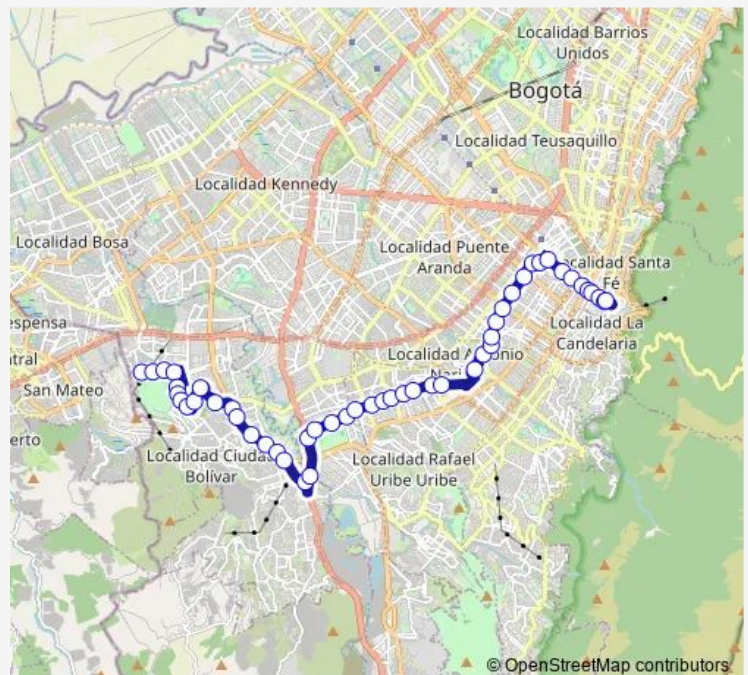

AK 24 - AV. Boyaca

Route schedule

KR 75L - CL 62I Sur — AC 19 - KR 4

Monday 04:00-23:05

Tuesday 04:00-23:05

Wednesday 04:00-23:05

Thursday 04:00-23:05

Friday 04:00-23:05

Saturday 04:00-23:05

Sunday 04:00-23:05

Route info

Direction: KR 75L - CL 62I Sur

Stops: 50

Trip Duration: 1 hour 0 min

AK 24 - CL 52 Sur

AK 24A - CL 47B Sur

Sunday 04:00-23:05

Route info

Direction: AC 19 - KR 4

Stops: 51

Trip Duration: 0 hour 56 min

AK 24 - CL 42 Sur

AK 24 - CL 46 Sur

AK 24 - CL 47A Sur