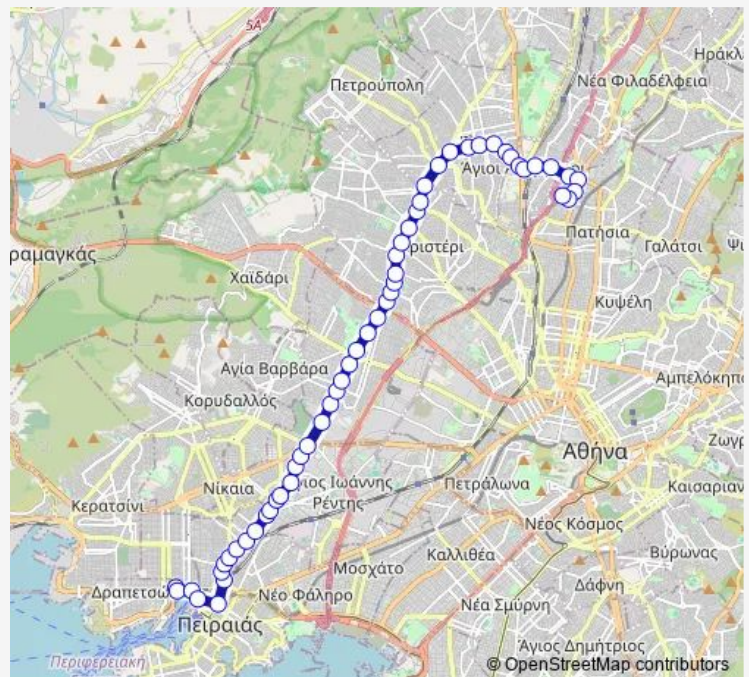

Bus 703 Πειραιασ-ΑΓ. Αναργυροι-ΑΓ. Ελευθεριος (Μέσω Θηβων)

[Go to website](#)

Direction

Τέρμα — Αφετηρια

50 stops

[Open route schedule](#)

- Τέρμα
- Παπαδιαμαντη
- Γεφυρα
- Λυκειο
- Πλατεια Αγ.Αναργυρων
- Αγ.Αναργυρων
- Δεη
- Πιπερια
- Πλατεια Ελευθεριασ
- Οαση
- Ιδομενεωσ
- Φυστικιεσ
- Νεκροταφειο
- Φουρνοσ
- Προνοια
- Τέρμα Περιστεριου
- Εθν.Αντιστασεωσ
- Ι.Κ.Α
- Θηβων
- Φουρνοσ
- Στροφη

Route schedule

Τέρμα — Αφετηρια

Monday	05:00-22:40
Tuesday	05:00-22:40
Wednesday	05:00-22:40
Thursday	05:00-22:40
Friday	05:00-22:40
Saturday	05:00-22:40
Sunday	05:00-22:40

Route info

Direction: Τέρμα

Stops: 50

Trip Duration: 1 hour 15 min

Καβαλας

Αγ.Σπυριδωνας

Νικηταρα

Γυμνασιο

Θεοδωρος Πολυκανδριωτης

Αιγαλεω

Μακρησ

Friday 05:00-23:00

Saturday 05:00-23:00

Sunday 05:00-23:00

Route info

Direction: Αφετηρία

Stops: 54

Trip Duration: 1 hour 3 min

Θεοδωρος Πολυκανδριωτης