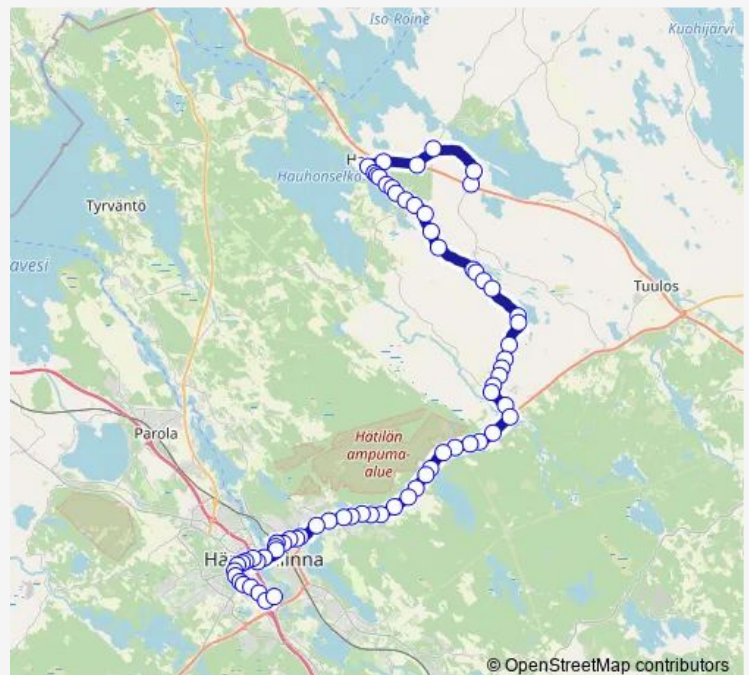

Route schedule

Tampereentie/V12 P — Korkeakoulukeskus P

Monday	06:45
Tuesday	06:45
Wednesday	06:45
Thursday	06:45
Friday	06:45
Saturday	—
Sunday	—

Route info

Direction: Tampereentie/V12 P

Stops: 70

Trip Duration: 1 hour 9 min

Akkijärvenmäki E

Haukilampi E

Verimännistö E

Rajala E

Puolakangas E

Pinojenmäki E

Eteläisten koulu E

Eteläinen E