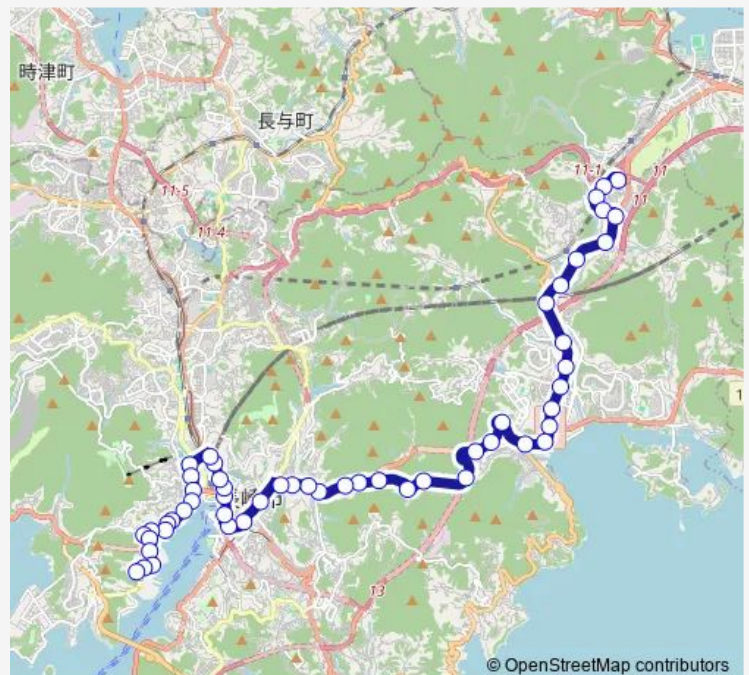

Thursday 06:15-06:40

Friday 06:15-06:40

Saturday 06:20

Sunday —

Route info

Direction: つつじが丘車庫内

Stops: 53

Trip Duration: 1 hour 8 min

■ 立神 — 立神大波止

御手水（長崎）上り

道光上り

妙相寺道上り

番所上り

蜚茶屋上り

中川町上り

新大工町上り