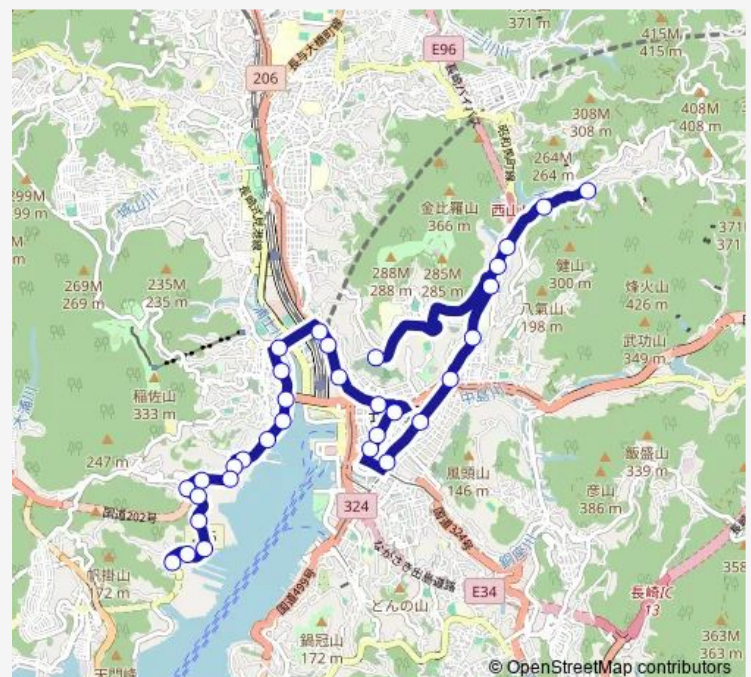

### Route schedule

西山木場発 — 立神下り

Monday	06:32
Tuesday	06:32
Wednesday	06:32
Thursday	06:32
Friday	06:32
Saturday	06:43-07:43
Sunday	06:43

### Route info

Direction: 西山木場発

Stops: 32

Trip Duration: 0 hour 34 min

■ 立神 — 立神市役所上

電機前下り

重工記念長崎病院下り

水の浦（立神）下り