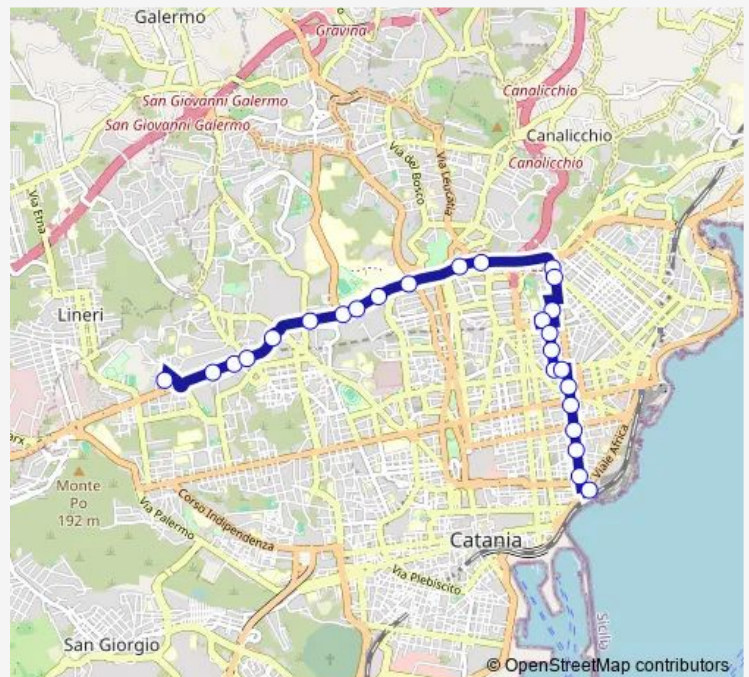

Bus 628n Circolare esterna destra

[Go to website](#)

Direction

Parcheggio Nesima — Terminal Stazione Centrale

26 stops

[Open route schedule](#)

- Parcheggio Nesima
- Bolano Sud
- Bolano Catania Sud
- San Nullo Metro Sud
- Usodimare Sud
- Vivaldi Galermo
- Doria Vivaldi
- Doria Sud
- Doria Fleming
- Doria Passo Gravina Sud
- Pordenone Gioeni
- Pordenone Giuffrida
- Duca Abruzzi Vittorio Veneto
- Vittorio Veneto Ravenna
- Michelangelo
- Parcheggio Sanzio (1)
- Scammacca Cagliari
- Scammacca Vicenza
- Scammacca D'Annunzio
- D'Annunzio Vittorio Veneto Sud
- Vittorio Veneto Province Ovest

Route info

Direction: Parcheggio Nesima

Stops: 26

Trip Duration: 0 hour 30 min

628n — Circolare esterna destra

Libertà Italia

Libertà Iolanda

Libertà Raffineria

Libertà Archimede

Terminal Stazione Centrale

Direction

Terminal Stazione Centrale — Parcheggio Nesima

42 stops

[Open route schedule](#)

Terminal Stazione Centrale

VI Aprile Sangiuliano

Route info

Direction: Terminal Stazione Centrale

Stops: 42

Trip Duration: 0 hour 44 min

Indipendenza Bainsizza

Indipendenza IV Novembre Nord

Palacatania Nord

Indipendenza Duca D'Aosta