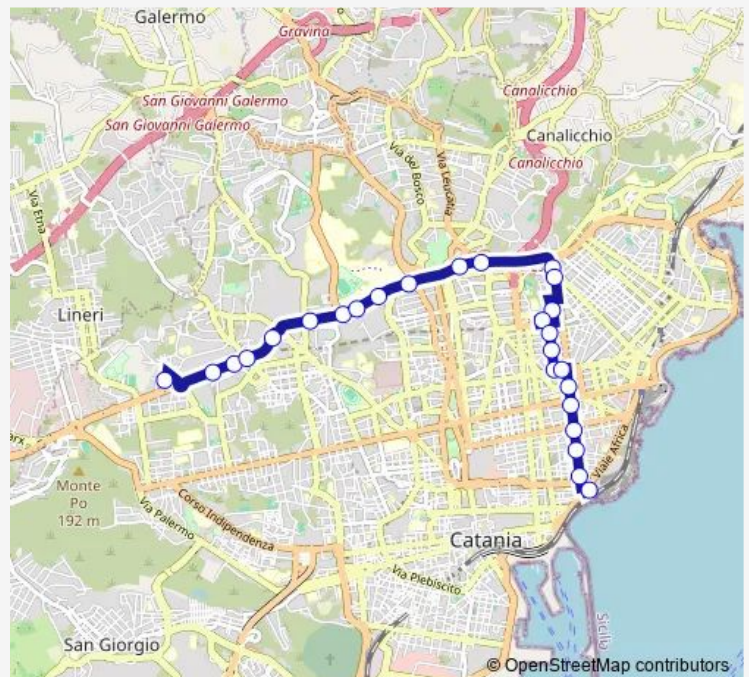

Bus 628N Circolare esterna destra

[Go to website](#)

Direction

Parcheggio Nesima — Terminal Stazione Centrale

26 stops

[Open route schedule](#)

- Parcheggio Nesima
- Bolano Sud
- Bolano Catania Sud
- San Nullo Metro Sud
- Usodimare Sud
- Vivaldi Galermo
- Doria Vivaldi
- Doria Sud
- Doria Fleming
- Doria Passo Gravina Sud
- Pordenone Gioeni
- Pordenone Giuffrida
- Duca Abruzzi Vittorio Veneto
- Vittorio Veneto Ravenna
- Michelangelo
- Parcheggio Sanzio (1)
- Scammacca Cagliari
- Scammacca Vicenza
- Scammacca D'Annunzio
- D'Annunzio Vittorio Veneto Sud
- Vittorio Veneto Province Ovest

Route info

Direction: Parcheggio Nesima

Stops: 26

Trip Duration: 0 hour 30 min

628N — Circolare esterna destra

Libertà Italia

Libertà Iolanda

Libertà Raffineria

Libertà Archimede

Terminal Stazione Centrale

Direction

Terminal Stazione Centrale — Parcheggio Nesima

42 stops

[Open route schedule](#)

Terminal Stazione Centrale

VI Aprile Sangiuliano

Route info

Direction: Terminal Stazione Centrale

Stops: 42

Trip Duration: 0 hour 35 min

Indipendenza Bainsizza

Indipendenza IV Novembre Nord

Palacatania Nord

Indipendenza Duca D'Aosta