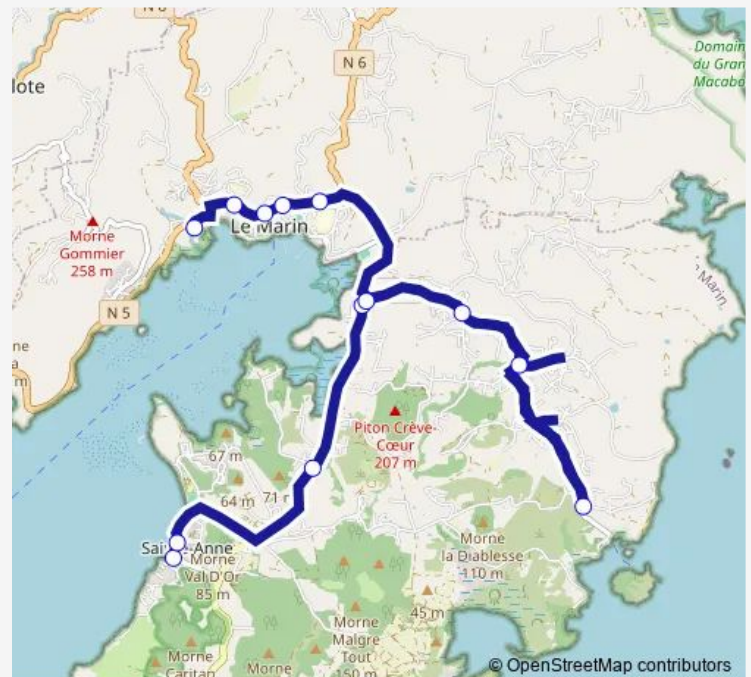

Sainte Anne - Ecole Barrière Lacroix

Sainte Anne - Fond Repos

Sainte Anne - Cap Chevalier

Sainte Anne - Rd Pt Poirier

Le Marin - La Agnès

Le Marin - Centre Culturel

Le Marin - Rue Diaka

Le Marin - Montgérald/ Marine Bay

Saturday 07:10-12:25

Sunday 07:10-10:45

Route info

Direction: Sainte Anne - Gare Routière

Stops: 13

Trip Duration: 0 hour 50 min

Direction

Le Marin - Artimer — Sainte Anne - Gare Routière

15 stops

[Open route schedule](#)

Le Marin - Artimer

Le Marin - Montgérald/ Marine Bay

Le Marin - Rue Diaka

Le Marin - Centre Culturel

Le Marin - La Agnès

Sainte Anne - Rd Pt Poirier

Sainte Anne - Gare Routière

Route schedule

Le Marin - Artimer — Sainte Anne - Gare Routière

Monday 05:50-16:40

Tuesday 05:50-16:40

Wednesday 05:50-16:40

Thursday 05:50-16:40

Friday 05:50-16:40