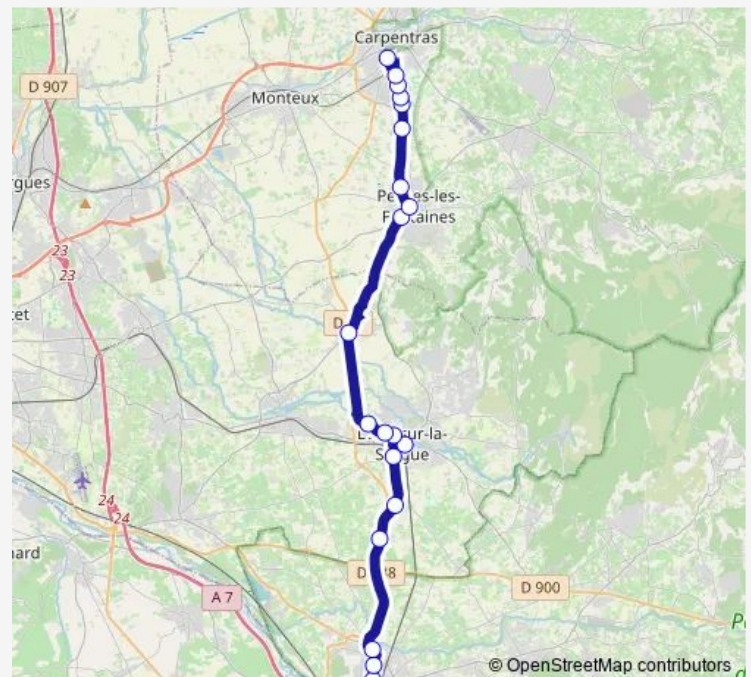

Pous du Plan

Route schedule

Gare Routière - Sncf — Les Chênes

Monday 08:00

Tuesday 08:00

Wednesday 08:00

Thursday 08:00

Friday 08:00

Saturday —

Sunday —

Route info

Direction: Gare Routière - Sncf

Stops: 25

Trip Duration: 0 hour 57 min

913 — 913 _ Carpentras - Cavailon

PEM Gare Routière

Fabre

Marie Pila

Les Chênes

Direction

PEM Gare Routière — Gare Routière - Sncf

22 stops

[Open route schedule](#)

PEM Gare Routière

Pous du Plan

Route de Pernes

Eisenhower

G. Braque

Prato Iii

Charles de Gaulle

La Nesque

Paul de Vivie