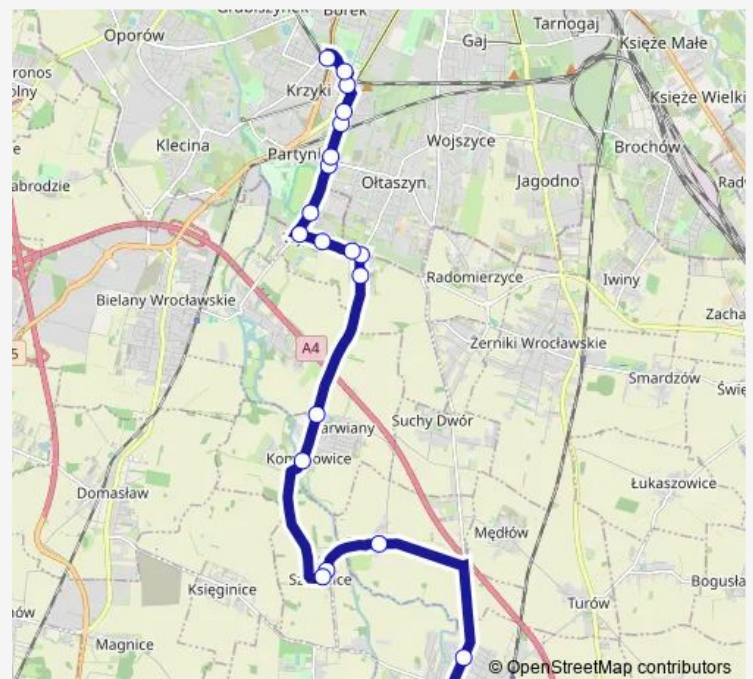

Wysoka - Radosna

Wysoka - osiedle

rondo Św. Ojca Pio

rondo Św. Ojca Pio

Ożynowa

Malinowa

Wyścigowa

Park Południowy

Saturday 05:02-20:43

Sunday 09:14-17:14

Route info

Direction: Rzeplin - pętla

Stops: 19

Trip Duration: 0 hour 27 min

913

BusMaps

Direction

Krzyki — Żórawina - Niepodległości (Mostek)

20 stops

[Open route schedule](#)

Krzyki

Park Południowy

Wyścigowa

Malinowa

Ożynowa

rondo Św. Ojca Pio

Wysoka - osiedle

Wysoka - Radosna

Wysoka - Chabrowa

Wysoka

Wysoka - Lipowa

Wysoka - Lipowa/Jeżynowa