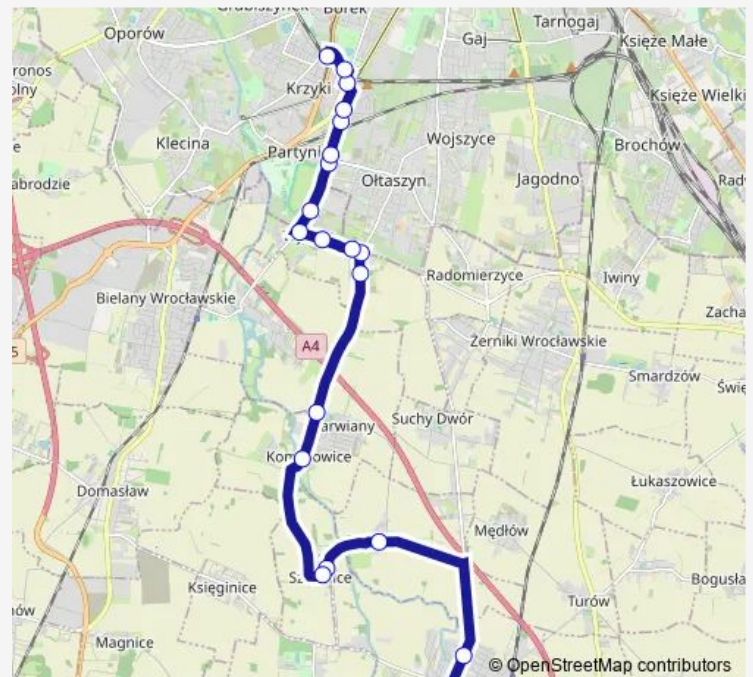

rondo Św. Ojca Pio

rondo Św. Ojca Pio

Ożynowa

Malinowa

Wyścigowa

Park Południowy

Krzyki

### Route schedule

Rzeplin - pętla — Krzyki

Monday 07:42-12:15

Tuesday 07:42-12:15

Wednesday 07:42-12:15

Thursday 07:42-12:15

Friday 07:42-12:15

Saturday 05:02-20:43

### Route info

Direction: Rzeplin - pętla

Stops: 19

Trip Duration: 0 hour 31 min

913

BusMaps