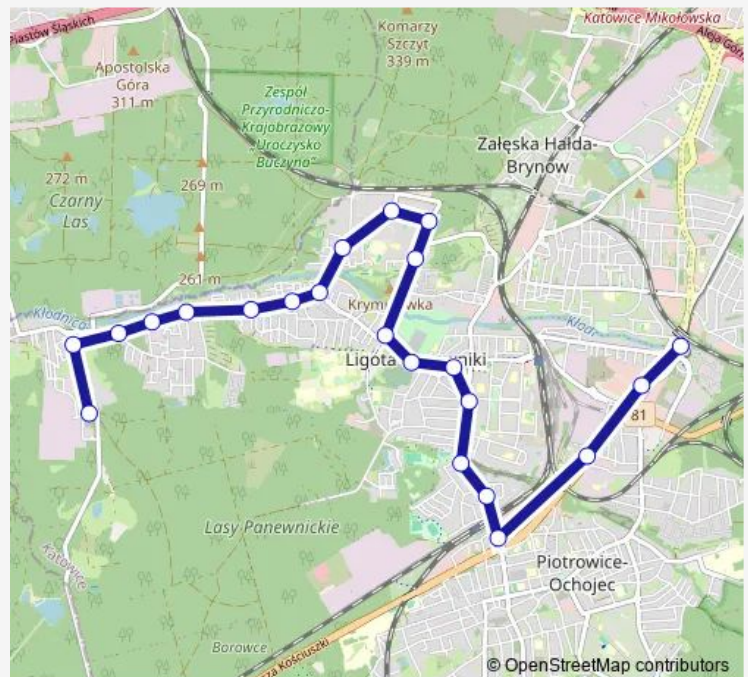

Bus 913

[Go to website](#)

Direction

Brynów Centrum Przesiadkowe — Panewniki Owsiana

22 stops

[Open route schedule](#)

Brynów Centrum Przesiadkowe

Ligota Libero

Ochojec Lechicka

Piotrowice Fabryka Maszyn

Piotrowice Dworzec Pkp

Park Zadole

Ligota Poleska

Ligota Panewnicka

Panewniki Bazylika

Ligota Medyków

Kokociniec Płochy

Kokociniec Kijowska

Kokociniec Wybickiego

Kokociniec Ogrodowa

Panewniki Krucza [nż]

Panewniki Szkoła

Panewniki Wietnamska [nż]

Panewniki Bema

Panewniki Wymysłów

Panewniki Bałtycka

Panewniki Skrzyżowanie

Route schedule

Brynów Centrum Przesiadkowe — Panewniki Owsiana

Monday 04:21-23:04

Tuesday 04:21-23:04

Wednesday 04:21-23:04

Thursday 04:21-23:04

Friday 04:21-23:04

Saturday 04:38-22:36

Sunday 05:36-22:36

Route info

Direction: Brynów Centrum Przesiadkowe

Stops: 22

Trip Duration: 0 hour 32 min

913

BusMaps