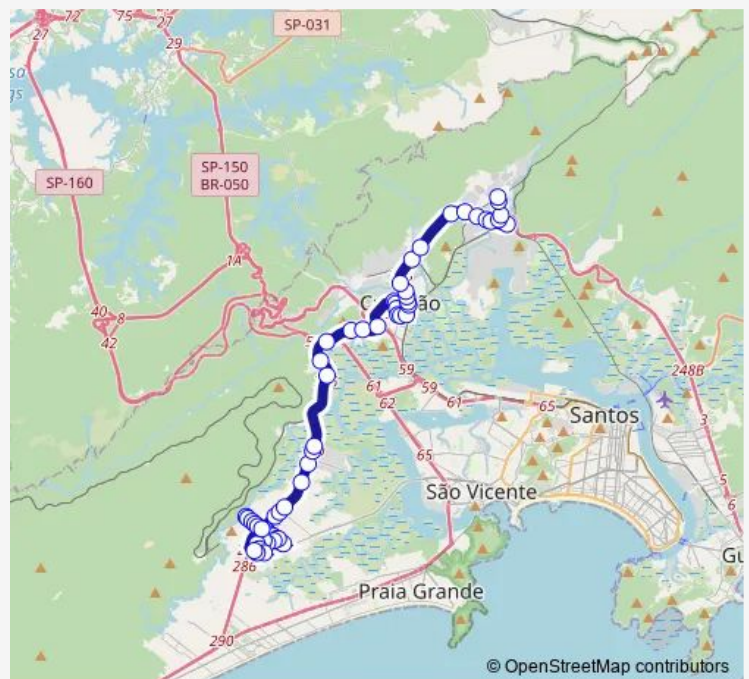

Avenida Martins Fontes (oposto ao n 139)

## Route schedule

Praca Ultrafertil — Avenida Doutor Celso dos Santos 731

Monday	05:57-23:50
Tuesday	05:57-23:50
Wednesday	05:57-23:50
Thursday	05:57-23:50
Friday	05:57-23:50
Saturday	05:49-23:50
Sunday	05:49-23:50

## Route info

Direction: Praca Ultrafertil

Stops: 52

Trip Duration: 1 hour 0 min

913 — SAO Vicente (Parque DAS Bandeiras Gleba II) - Cubatao (Usiminas)

Avenida Martins Fontes 334

Av. Nossa Sra. da Lapa 534 - Vila Nova Cubatao - SP  
11520-069 Brasil

Rodovia Padre Manoel da Nobrega- SP 55 km. 273

Rodovia Padre Manoel da Nobrega 4269 - Problema Cu-  
batao - SP 11540-000 Brasil

Rodovia Padre Manoel da Nobrega- SP 55 km. 276

SP-055 km 2766 leste - Vale Novo Sao Vicente - SP Brasil