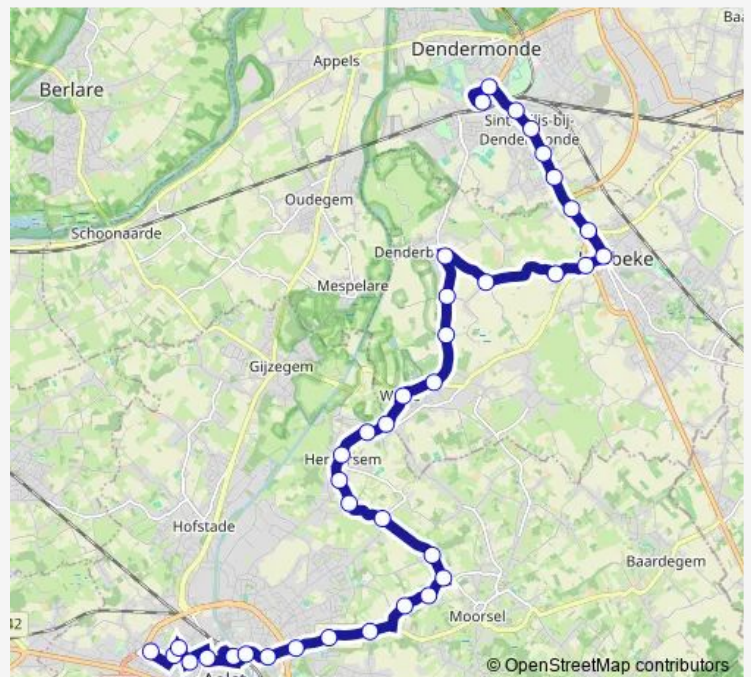

Herdersem Gemeentehuis

Herdersem Aartstraat

Wieze Oktoberhallen

Route schedule

Aalst Technigo — Dendermonde Station perron 7

Monday 15:38-17:40

Tuesday 15:38-17:40

Wednesday 12:19-17:40

Thursday 15:38-17:40

Friday 15:38-17:40

Saturday —

Sunday —

Route info

Direction: Aalst Technigo

Stops: 38

Trip Duration: 0 hour 52 min

913 — Aalst - Wieze - Denderbelle - Dendermonde

Wieze Dorp

Wieze Streekbaan

Denderbelle Mottekensstraat

Denderbelle Bermenstraat

Denderbelle Centrum

Denderbelle Blijstraat

Lebbeke Bellestraat