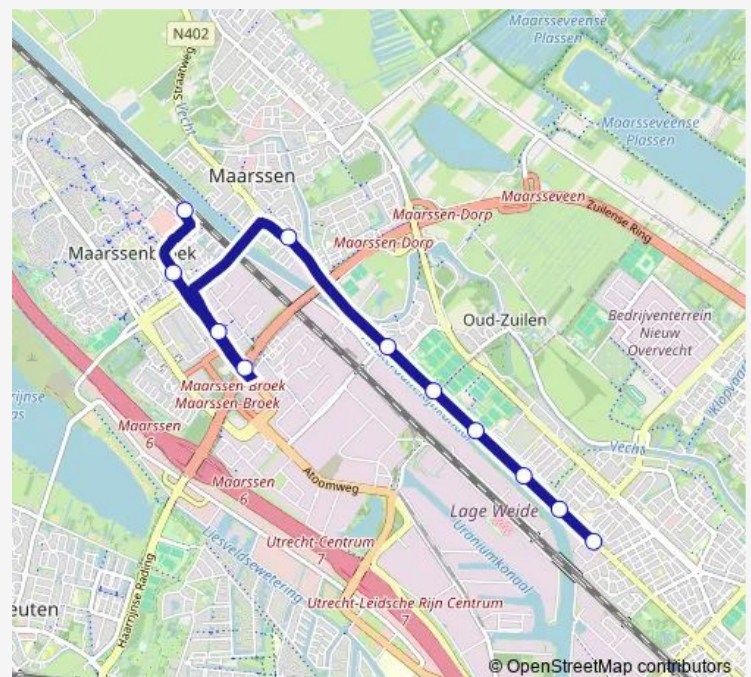

Bus 913 U-flex Maarssen / Utrecht-Noordwest

[Go to website](#)

Direction

Utrecht, Gezondheidscentrum De Brug — Maarssen, Maarsseveensevaart

15 stops

[Open route schedule](#)

Utrecht, Gezondheidscentrum De Brug

Maarssen, Thorbeckelaan

Maarssen, Kaatsbaan

Maarssen, Maria Dommerstichting

Maarssen, Dr. Plesmanlaan

Maarssen, Winkelcentrum

Maarssen, Maarsseveensevaart

Route schedule

Utrecht, Gezondheidscentrum De Brug — Maarssen, Maarsseveensevaart

Monday	06:00-00:15 ⁺¹
Tuesday	06:00-00:15 ⁺¹
Wednesday	06:00-00:15 ⁺¹
Thursday	06:00-00:15 ⁺¹
Friday	06:00-00:15 ⁺¹
Saturday	07:00-00:15 ⁺¹
Sunday	08:00-00:15 ⁺¹

Route info

Direction: Utrecht, Gezondheidscentrum De Brug

Stops: 15

Trip Duration: 0 hour 15 min

Direction

Utrecht, Gageldijk 125 — Utrecht, Zuilensebrug

23 stops

[Open route schedule](#)

Utrecht, Gageldijk 125

Utrecht, Gageldijk 97