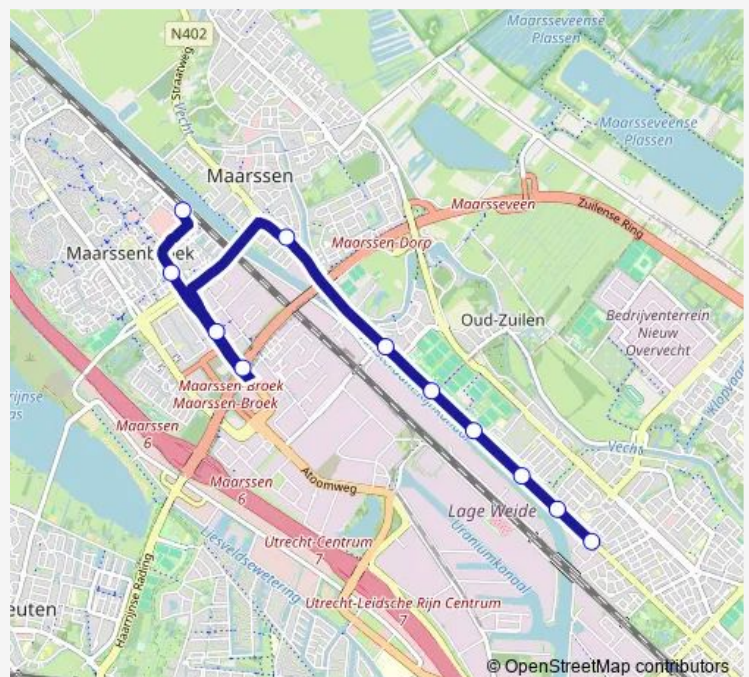

Bus 913 U-flex Maarssen / Utrecht-Noordwest

[Go to website](#)

Direction

Utrecht, Gezondheidscentrum De Brug — Maarssen, Maarsseveensevaart

15 stops

[Open route schedule](#)

Utrecht, Gezondheidscentrum De Brug

Maarssen, Thorbeckelaan

Maarssen, Kaatsbaan

Maarssen, Maria Dommerstichting

Maarssen, Dr. Plesmanlaan

Maarssen, Winkelcentrum

Maarssen, Maarsseveensevaart

Route schedule

Utrecht, Gezondheidscentrum De Brug — Maarssen, Maarsseveensevaart

Monday	06:00-00:15 ⁺¹
Tuesday	06:00-00:15 ⁺¹
Wednesday	06:00-00:15 ⁺¹
Thursday	06:00-00:15 ⁺¹
Friday	06:00-00:15 ⁺¹
Saturday	07:00-00:15 ⁺¹
Sunday	08:00-00:15 ⁺¹

Route info

Direction: Utrecht, Gezondheidscentrum De Brug

Stops: 15

Trip Duration: 0 hour 15 min

Direction

Maarszen, Maarsseveensevaart — Utrecht, Gezondheidscentrum De Brug

15 stops

[Open route schedule](#)

Maarszen, Maarsseveensevaart

Maarszen, Winkelcentrum