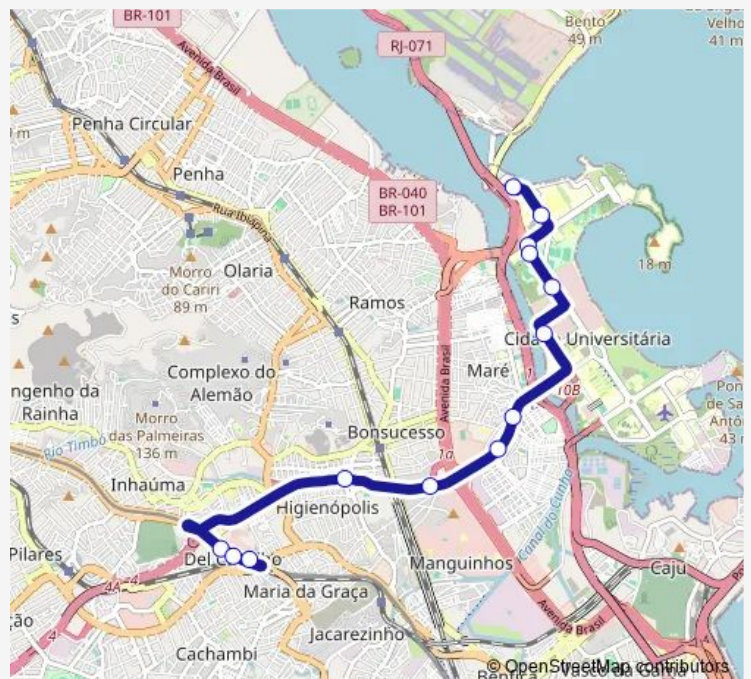

Democráticos - Saída 7

Capitão Sampaio

Metrô Del Castilho

Ponto Final: Del Castilho : Linhas para Zona Norte

Route schedule

Terminal Aroldo Melodia : Plataforma B — Ponto Final: Del Castilho : Linhas para Zona Norte

Monday	00:00
Tuesday	00:00
Wednesday	00:00
Thursday	00:00
Friday	00:00
Saturday	00:00
Sunday	—

Route info

Direction: Terminal Aroldo Melodia : Plataforma B

Stops: 13

Trip Duration: 0 hour 25 min

913 — Del Castilho - Fundão

Direction

Ponto Final: Del Castilho : Linhas para Zona Norte —
Terminal Aroldo Melodia : Plataforma B

21 stops

[Open route schedule](#)

Ponto Final: Del Castilho : Linhas para Zona Norte

Metrô Del Castilho / Shopping Nova América