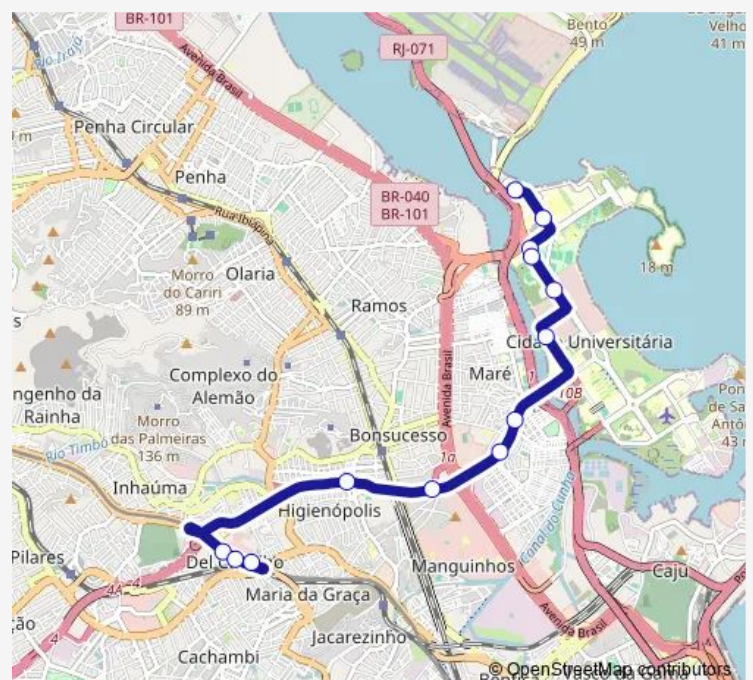

Democráticos - Saída 7

Capitão Sampaio

Metrô Del Castilho

Ponto Final: Del Castilho : Linhas para Zona Norte

Route schedule

Terminal Aroldo Melodia : Plataforma B — Ponto Final: Del Castilho : Linhas para Zona Norte

Monday	00:00
Tuesday	00:00
Wednesday	00:00
Thursday	00:00
Friday	00:00
Saturday	00:00
Sunday	—

Route info

Direction: Terminal Aroldo Melodia : Plataforma B

Stops: 13

Trip Duration: 0 hour 22 min

913 — Del Castilho - Fundão

Direction

Ponto Final: Del Castilho : Linhas para Zona Norte —
Terminal Aroldo Melodia : Plataforma B

21 stops

[Open route schedule](#)

Ponto Final: Del Castilho : Linhas para Zona Norte

Metrô Del Castilho / Shopping Nova América