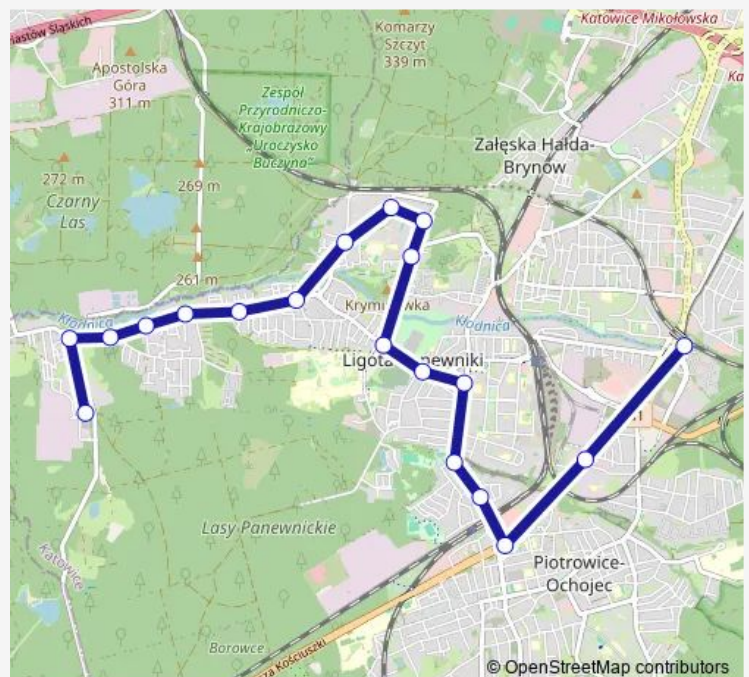

Bus 913

[Go to website](#)

Direction

Panewniki Owsiana — Brynów Centrum Przesiadkowe

19 stops

[Open route schedule](#)

Panewniki Owsiana

Panewniki Skrzyżowanie

Panewniki Bałtycka

Panewniki Wymysłów

Panewniki Bema

Panewniki Wietnamska [nż]

Panewniki Szkoła

Kokociniec Ogrodowa

Kokociniec Wybickiego

Kokociniec Kijowska

Kokociniec Płochy

Ligota Medyków

Ligota Wileńska

Ligota Poleska

Park Zadole

Piotrowice Dworzec Pkp

Piotrowice Fabryka Maszyn

Ochojec Lechicka

Brynów Centrum Przesiadkowe

Route schedule

Panewniki Owsiana — Brynów Centrum Przesiadkowe

Monday 04:21-22:29

Tuesday 04:21-22:29

Wednesday 04:21-22:29

Thursday 04:21-22:29

Friday 04:21-22:29

Saturday 05:48-21:48

Sunday 06:48-21:48

Route info

Direction: Panewniki Owsiana

Stops: 19

Trip Duration: 0 hour 28 min

■ 913

BusMaps